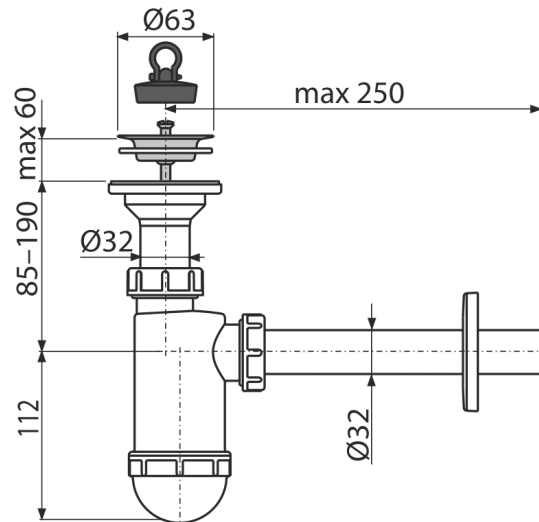

A410

Sifón umývadlový DN32 s nerezovou mriežkou DN63

**Použitie**

Pre umývadlo

Vlastnosti

- Materiál: polypropylén
- Napojenie na odpadovú rúrkú Ø32 mm

Rozsah dodávky

- Nerezová mriežka výpuste
- Rozeta plastová
- Telo sifónu
- Zátka z PVC

Objednací kód, Logistické informácie

Kód	EAN	Hmotnosť (kus balenie paleta)	Rozmer (kus balenie)	Množstvo (balenie paleta)
A410	8595580556471	0,2757 6,8925 212,9900 kg	590x390x240 590x240x390 mm	25 700 ks

Záruky

2/3 rokov

Colný kód

39229000

Normy

EN 274

Technické parametre

- Prietok 57 l/min
- Tepelný atest 95 °C
- Zápachová uzáverka 58 mm