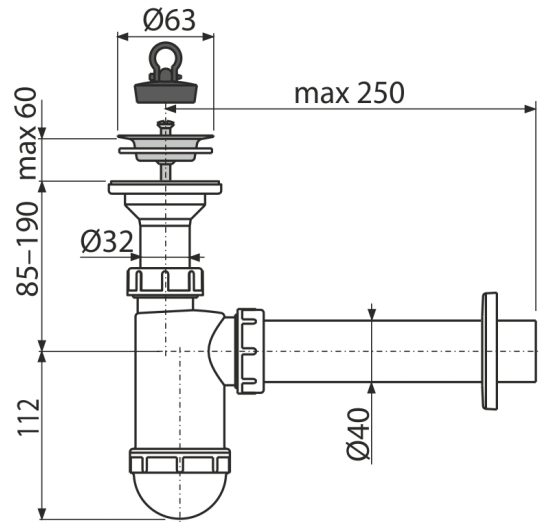

## A41

Sifón umývadlový DN40 s nerezovou mriežkou DN63

**Použitie**

Pre umývadlo

**Vlastnosti**

- Materiál: polypropylén
- Napojenie na odpadovú rúрку Ø40 mm

**Rozsah dodávky**

- Nerezová mriežka výpuste
- Rozeta plastová
- Telo sifónu
- Zátka z PVC

**Objednací kód, Logistické informácie**

| Kód | EAN           | Hmotnosť<br>(kus   balenie   paleta) | Rozmer<br>(kus   balenie)   | Množstvo<br>(balenie   paleta) |
|-----|---------------|--------------------------------------|-----------------------------|--------------------------------|
| A41 | 8595580556457 | 0,2902   7,2550   223,1400 kg        | 220×80×140   590×240×390 mm | 25   700 ks                    |

**Záruky**

2/3 rokov

**Colný kód**

39229000

**Normy**

EN 274

**Technické parametre**

- Prietok 57 l/min
- Tepelný atest 95 °C
- Zápachová uzáverka 58 mm