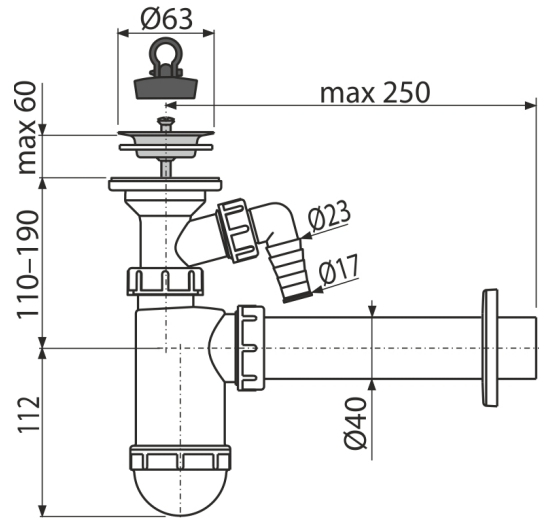

A41P

Sifón umývadlový DN40 s prípojkou a nerezovou mriežkou DN63

**Použitie**

Pre umývadlo

Vlastnosti

- Materiál: polypropylén
- Napojenie na odpadovú rúrku Ø40 mm
- S prípojkou pre práčku alebo umývačku riadu

Rozsah dodávky

- Nerezová mriežka výpuste
- Rozeta plastová
- Telo sifónu s prípojkou
- Zátka z PVC

Objednací kód, Logistické informácie

Kód	EAN	Hmotnosť (kus balenie paleta)	Rozmer (kus balenie)	Množstvo (balenie paleta)
A41P	8595580556150	0,3549 7,0980 218,7400 kg	270×90×190 590×240×390 mm	20 560 ks

Záruky

2/3 rokov

Colný kód

39229000

Normy

EN 274

Technické parametre

- Prípojka na hadicu 17-23 mm
- Prietok 57 l/min
- Tepelný atest 95 °C
- Zápchová uzáverka 58 mm