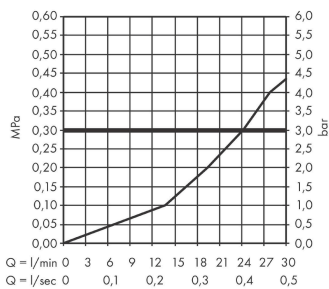

Vernis Blend

Vanový výtok

Povrchové úpravy: **chrom** Číslo položky: **71420000**

Popis

Vlastnosti

- s rozetou
- výtok 204 mm
- instalace na stěnu
- druh proudu: normální proud
- součásti dodávky: vanový výtok, rozeta, montážní návod
- počet spotřebičů: 1 spotřebič

Technologie

Obrázek výrobku

Kótovaný výkres

Průtokový diagram

Spotřební hodnoty byly v praxi měřeny na příslušných armaturách (termostat/baterie/podomítkový ventil).