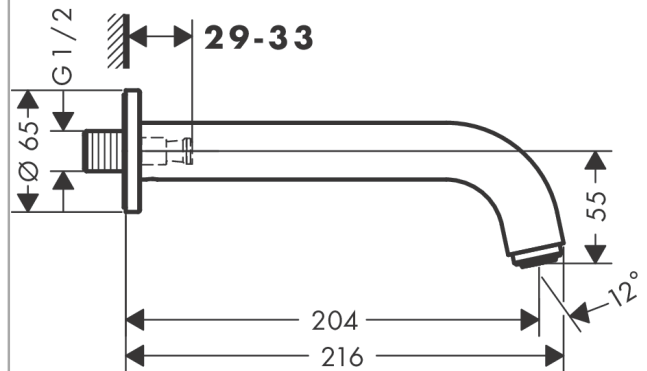

Vernis Blend

Vanový výtok

Povrchové úpravy: **chrom** Číslo položky: **71420000**

Popis

Vlastnosti

- s rozetou
- výtok 204 mm
- instalace na stěnu
- druh proudu: normální proud
- součásti dodávky: vanový výtok, rozeta, montážní návod
- počet spotřebičů: 1 spotřebič

Technologie

Obrázek výrobku

Kótovaný výkres

Průtokový diagram

Spotřební hodnoty byly v praxi měřeny na příslušných armaturách (termostat/baterie/podomítkový ventil).