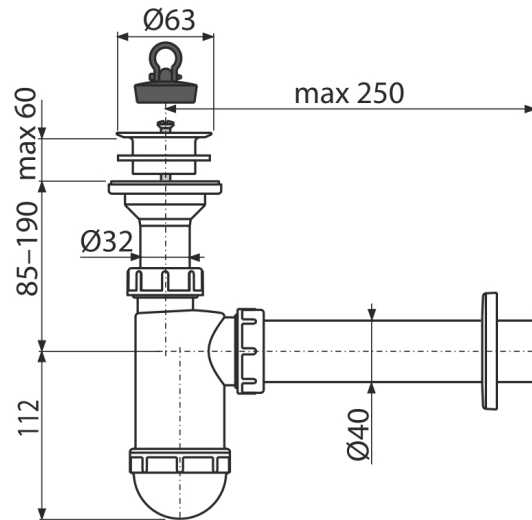

A42

Sifón umývadlový DN40 s plastovou mriežkou DN63

**Použitie**

Pre umývadlo

Vlastnosti

- Materiál: polypropylén
- Napojenie na odpadovú rúрку Ø40 mm

Rozsah dodávky

- Plastová mriežka výpuste
- Rozeta plastová
- Telo sifónu
- Zátka z PVC

Objednací kód, Logistické informácie

Kód	EAN	Hmotnosť (kus balenie paleta)	Rozmer (kus balenie)	Množstvo (balenie paleta)
A42	8595580556525	0,2868 7,1700 220,7600 kg	220×80×140 590×240×390 mm	25 700 ks

Záruky

2/3 rokov

Colný kód

39229000

Normy

EN 274

Technické parametre

- Prietok 38 l/min
- Tepelný atest 95 °C
- Zápachová uzáverka 58 mm