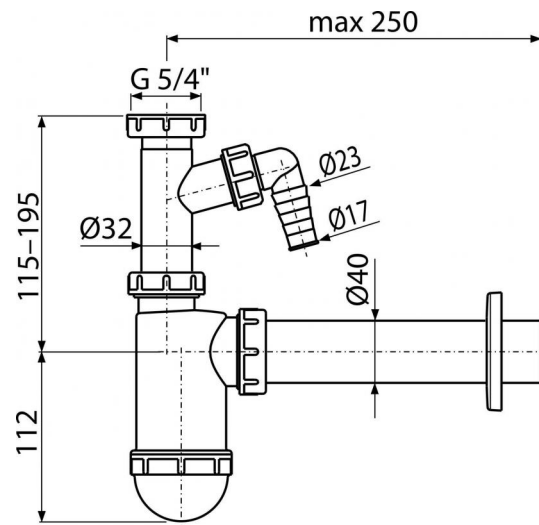

A43P

Sifón umývadlový DN40 s prípojkou a prevlečnou maticou 5/4"

**Použitie**

Pre umývadlo

Vlastnosti

- Materiál: polypropylén
- Napojenie na odpadovú rúrku Ø40 mm
- S prípojkou pre práčku alebo umývačku riadu

Rozsah dodávky

- Matica pre pripojenie umývadlovej výpuste 5/4"
- Rozeta plastová

Objednací kód, Logistické informácie

Kód	EAN	Hmotnosť (kus balenie paleta)	Rozmer (kus balenie)	Množstvo (balenie paleta)
A43P	8594045933543	0,2763 6,9075 213,4100 kg	230×70×150 590×240×390 mm	25 700 ks

Záruky

2/3 rokov

Colný kód

39229000

Normy

EN 274

Technické parametre

- Prípojka na hadicu 17-23 mm
- Prietok 38 l/min
- Tepelný atest 95 °C
- Zápachová uzáverka 58 mm