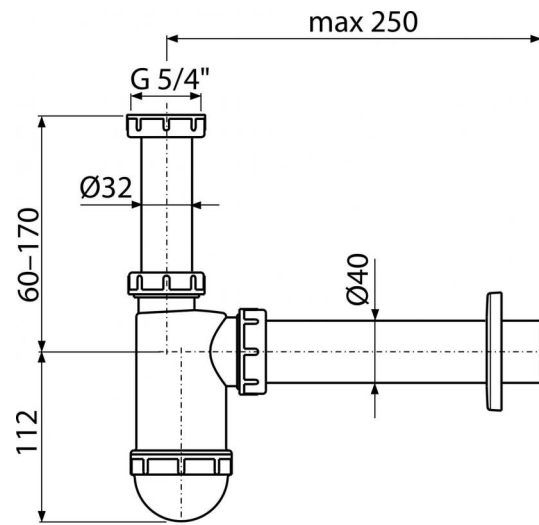

**A43**

Sifón umývadlový DN40 s prevlečnou maticou 5/4"

**Použitie**

Pre umývadlo

**Vlastnosti**

- Materiál: polypropylén
- Napojenie na odpadovú rúrku Ø40 mm

**Rozsah dodávky**

- Matica pre pripojenie umývadlovej výpuste 5/4"
- Rozeta plastová
- Telo sifónu

**Objednací kód, Logistické informácie**

Kód	EAN	Hmotnosť (kus   balenie   paleta)	Rozmer (kus   balenie)	Množstvo (balenie   paleta)
A43	8594045930184	0,2554   6,2050   193,7400 kg	220×80×140   590×240×390 mm	25   700 ks

**Záruky**

2/3 rokov

**Colný kód**

39229000

**Normy**

EN 274

**Technické parametre**

- Prietok 38 l/min
- Tepelný atest 95 °C
- Zápachová uzáverka 58 mm