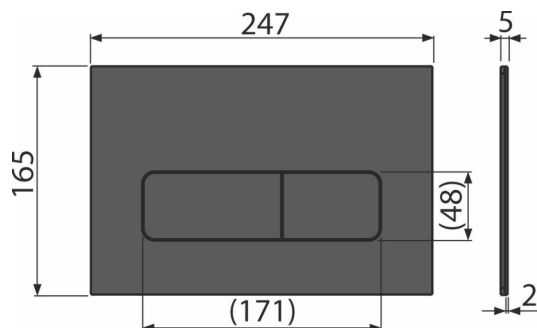

MOON-BLACK

Ovládacie tlačítko pre predstenové inštalačné systémy, nerez-čierna mat

Použitie

Pre predstenové inštalačné systémy a WC nádrže pre zamurovanie

Vlastnosti

- Detailné spracovanie laserovou technológiou
- Dvojčinné mechanické splachovanie
- Kompatibilný pre všetky predstenové inštalačné systémy a nádrže pre zamurovanie ALCAPLAST
- Materiál: ušľachtilá oceľ, lakovaná farebná úprava
- Mechanizmus je plne integrovaný do steny
- Odolné proti UV žiareniu a vonkajším vplyvom
- Tlačítko minimálne vystupuje nad obklad
- Údržba bežnými čistiacimi prostriedkami používanými v domácnosti na vodovodné armatúry a kúpeľňové doplnky

Rozsah dodávky

- Adaptačná sada pre ovládacie mechanizmus vypúšťacieho ventilu
- Tlačítko
- Upevňovací rámček tlačítka
- Závitová úchytka rámčeku tlačítka 2 ks

Objednací kód, Logistické informácie

Kód	EAN	Hmotnosť (kus | balenie | paleta)	Rozmer (kus | balenie)	Množstvo (balenie | paleta)
MOON-BLACK	8595580577483	Nerez-čierna mat 1,3498 | 13,4980 | 377,9440 kg	255×85×175 | 595×245×395 mm	10 | 280 ks

Záruky Colný kód
2/2 rokov * 73269098

Technické parametre

- Ovládacia sila < 20 N