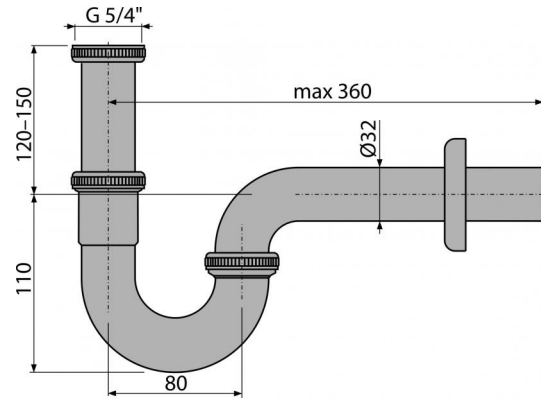

A4320

Sifón umývadlový „U“ DN32 s převlečnou maticou 5/4", kov

**Použitie**

Pre umývadlo

Vlastnosti

- Materiál: mosadz s chrómovou povrchovou úpravou
- Napojenie na odpadovú rúrku Ø32 mm
- Zvýšená odolnosť proti poškrabaniu

Rozsah dodávky

- Matica pre pripojenie umývadlovej výpuste 5/4"
- Rozeta kovová
- Telo sifónu

Objednací kód, Logistické informácie

Kód	EAN	Hmotnosť (kus balenie paleta)	Rozmer (kus balenie)	Množstvo (balenie paleta)
A4320	8595580518677	0,4197 8,3940 255,0320 kg	350x120x43 590x390x240 mm	20 560 ks

Záruky 2/3 rokov

Colný kód 74182000

Normy EN 274

Technické parametre

- Prietok 36 l/min
- Tepelný atest 95 °C
- Zápachová uzáverka 62 mm