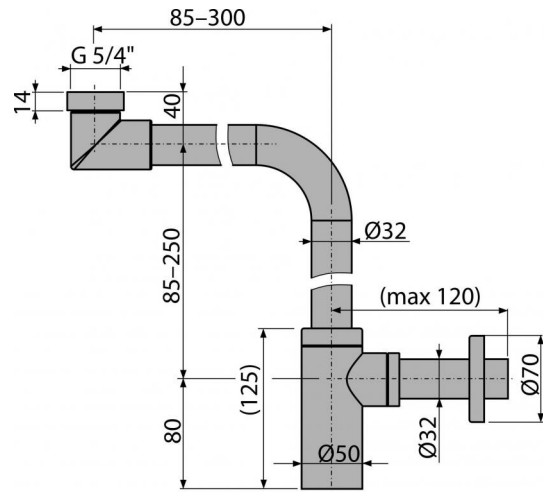

A403

Sifón umývadlový DN32 DESIGN celokovový, priestorovo úsporný

**Použitie**

Pre umývadlo
Pre úsporu miesta pod umývadlom

Vlastnosti

- Materiál: mosadz s chrómovou povrchovou úpravou
- Napojenie na odpadovú rúrku Ø32 mm
- Zvýšená odolnosť proti poškrabaniu

Rozsah dodávky

- Matica pre pripojenie umývadlovej výpuste 5/4"
- Rozeta kovová
- Telo sifónu

Objednací kód, Logistické informácie

Kód	EAN	Hmotnosť (kus balenie paleta)	Rozmer (kus balenie)	Množstvo (balenie paleta)
A403	8595580507794	1,4829 14,5380 252,6080 kg	350×290×75 590×430×390 mm	10 160 ks

Záruky

2/3 rokov

Colný kód

74182000

Normy

EN 274

Technické parametre

- Prietok 30 l/min
- Zápachová uzáverka 50 mm