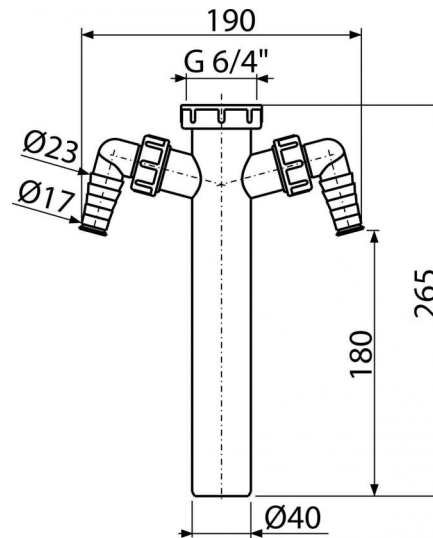

A44M-DN40

Medzikus s prevlečnou maticou 6/4" a dvoma prípojkami

**Použitie**

Pre drezové sifóny

Pre pripojenie práčky alebo umývačky riadu

Vlastnosti

- Dve prípojky na napojenie práčky alebo umývačky riadu
- Materiál: polypropylén
- Odpadová rúrka Ø40 mm
- Závit pre pripojenie k drezovému sifónu 6/4"

Rozsah dodávky

- Medzikus 6/4" s dvoma prípojkami

Objednací kód, Logistické informácie

Kód	EAN		Hmotnosť (kus balenie paleta)	Rozmer (kus balenie)	Množstvo (balenie paleta)
A44M-DN40	8594045931334	40 mm	0,1964 3,7075 123,8100 kg	270x50x200 590x240x390 mm	25 700 ks

Záruky

2/2 rokov

Colný kód

39174000

Technické parametre

- Prípojka na hadicu 17-23 mm
- Závit pre pripojenie k sifónu 6/4"