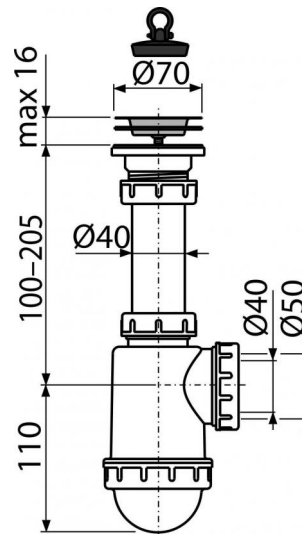

A441-DN50/40

Sifón drezový s nerezovou mriežkou DN70

**Použitie**

Pre drez

Vlastnosti

- Materiál: polypropylén
- Vývod odpadu pripravený pre napojenie odpadovej rúrky Ø50 mm alebo Ø40 mm

Rozsah dodávky

- Nerezová mriežka výpuste
- Telo sifónu
- Zátka z PVC

Objednací kód, Logistické informácie

Kód	EAN	Hmotnosť (kus balenie paleta)	Rozmer (kus balenie)	Množstvo (balenie paleta)
A441-DN50/40	8594045937503	50 mm 0,3027 7,2525 223,0700 kg	250x80x120 590x240x390 mm	25 700 ks

Záruky	Colný kód	Normy
2/3 rokov	39229000	EN 274

Technické parametre

- Prietok 44 l/min
- Tepelný atest 95 °C
- Zápachová uzáverka 53 mm