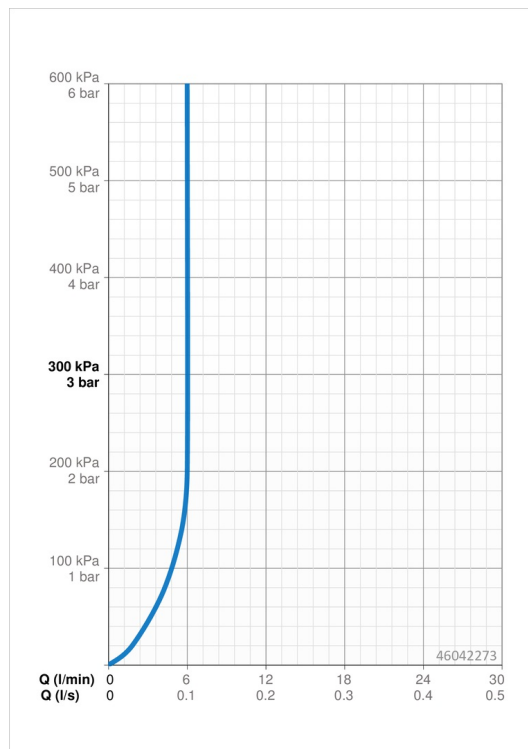

EAN: 4057304002236
static.hansa.com/46042273

- Umývadlo
- Jednopáková
- Stojanková
- Chróm
- Pevné výtokové rameno
- PCA® - aerátor s konštantným prietokom vody aj pri kolísaní tlaku
- Páka so symbolom teplej a studenej vody, Jedna ovládacia páka / rukoväť
- Odtoková garnitúra s tiahlom
- Funkcie pre nastavenie maximálnej teploty a prietoku vody, Nastavitelný obmedzovač teploty vody (súčasť dodávky, možnosť dodatočnej inštalácie)
- $\varnothing$ 35 mm keramická kartuša pre ovládanie teploty a prietoku vody
- Flexibilné pripojovacie hadičky
- Telo batérie z mosadze DZR, Montážny systém Rapid

Technické údaje

Vlastnosti prietoku

Prietok pri tlaku 3 bar (s ovládačom prietoku) **6.0 l/min**

Technické vlastnosti

Velkosť DN (menovitý rozmer) **DN15**
Dodávka teplej vody **max. +80°C**
Pracovný tlak **1-10 bar**
Spojovacia veľkosť **G3/8**
Projection **108 mm**
Materiál **Mosadz**

Predpisy

Norma EN **EN 817**
Trieda hlučnosti **I (ISO 3822)**

Schválenia a Prehlásenia

KIWA **K6116/08**
CSTB **322-M1-20/1**