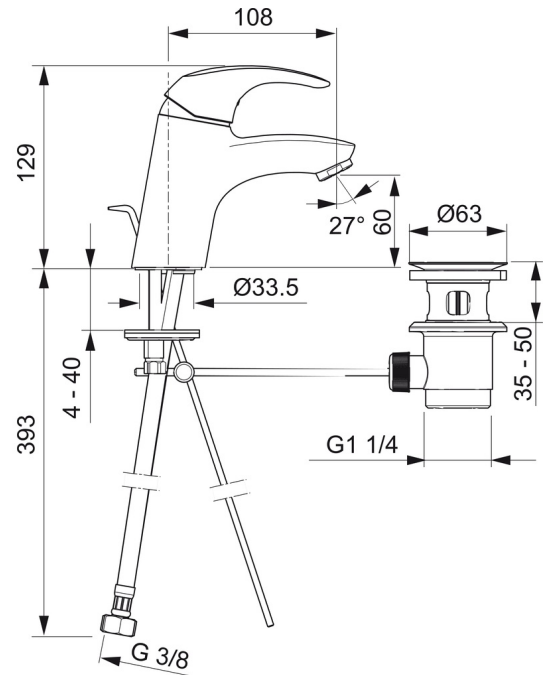

Náhradné diely

SP46042273

Název	Kód
01 Ovládací rukoväť	59913678
02 Krytka, 33x3 mm	59912504
03 Prítlačná matica, M40x1, SW30	59913210
04 Temperature adjustment limiter	59912325
05 Kartuš, 3.5 Classic	59913075
06 Upevňovacia skrutka, M8x1, L=140	59912474
07 Upevňovací set	59910749
08 Aerátor, M24x1, 6 l/min	59913727
09 Ovládací ťažko	59913214
N.I. Vypúšťací ventil umývadla, (2019-)	59914763