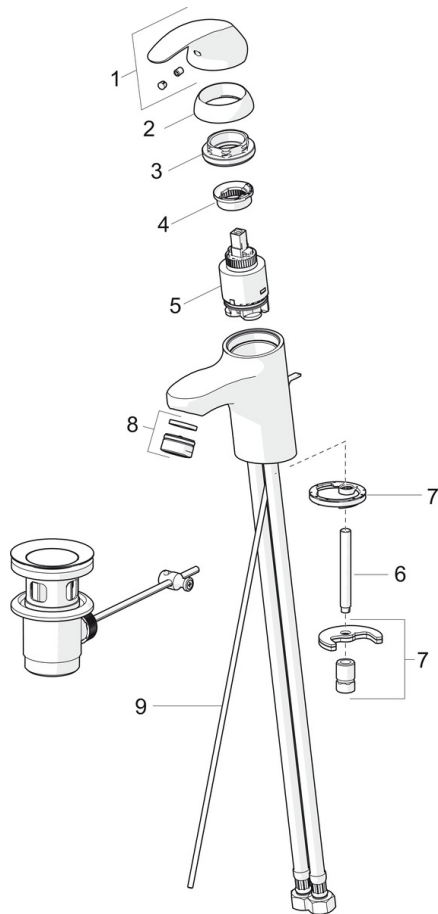

### Technické vlastnosti

Velkosť DN (menovitý rozmer) **DN15**  
 Dodávka teplej vody **max. +80°C**  
 Pracovný tlak **1-10 bar**  
 Spojovacia veľkosť **G3/8**  
 Projection **108 mm**  
 Materiál **Mosadz**

### SP46042273

Název	Kód
01 Ovládací rukoväť	59913678
02 Krytka, 33x3 mm	59912504
03 Prítlačná matica, M40x1, SW30	59913210
04 Temperature adjustment limiter	59912325
05 Kartuš, 3.5 Classic	59913075
06 Upevňovacia skrutka, M8x1, L=140	59912474
07 Upevňovací set	59910749
08 Aerátor, M24x1, 6 l/min	59913727
09 Ovládací ťažko	59913214
N.I. Vypúšťací ventil umývadla, (2019-)	59914763