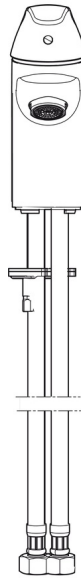

Náhradné diely

SP46042273

Název	Kód
01 Ovládací rukoväť	59913678
02 Krytka, 33x3 mm	59912504
03 Prítlačná matica, M40x1, SW30	59913210
04 Temperature adjustment limiter	59912325
05 Kartuš, 3.5 Classic	59913075
06 Upevňovacia skrutka, M8x1, L=140	59912474
07 Upevňovací set	59910749
08 Aerátor, M24x1, 6 l/min	59913727
09 Ovládací ťažko	59913214
N.I. Vypúšťací ventil umývadla, (2019-)	59914763