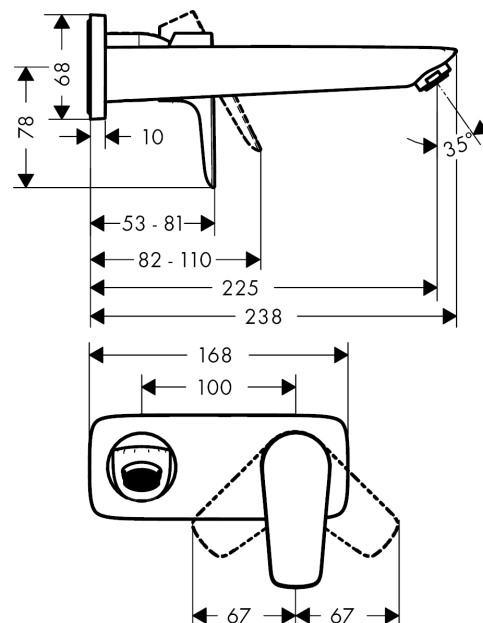

Talis E**Páková umyvadlová baterie pod omítku, s výtokem 22,5 cm**Povrchové úpravy: **matná bílá** Číslo položky: **71734700****Popis****Vlastnosti**

- obsahuje: páková umyvadlová baterie pod omítku, pro montáž na stěnu, odtoková souprava
- varianta rukojeti: páčka
- výtok 225 mm
- druh proudu: normální proud
- maximální průtok při 0,3 MPa: 5 l/min
- vhodné pro průtokový ohřívač
- neuzavíratelný odtokový ventil s mřížkou
- materiál odtokové soupravy: kov
- způsob připojení: základní těleso
- rozměr přívodů: DN15
- rukojeť je možné umístit vpravo nebo vlevo, podle instalace základního tělesa
- třída hlučnosti: I
- není součástí: základní těleso

Technologie**Ocenění za design****Obrázek výrobku****Kótovaný výkres**

Talis E

Páková umyvadlová baterie pod omítku, s výtokem 22,5 cm

Povrchové úpravy: **matná bílá** Číslo položky: **71734700**

Průtokový diagram

Talis E**Páková umyvadlová baterie pod omítku, s výtokem 22,5 cm**Povrchové úpravy: **matná bílá** Číslo položky: **71734700****Příklad montáže**