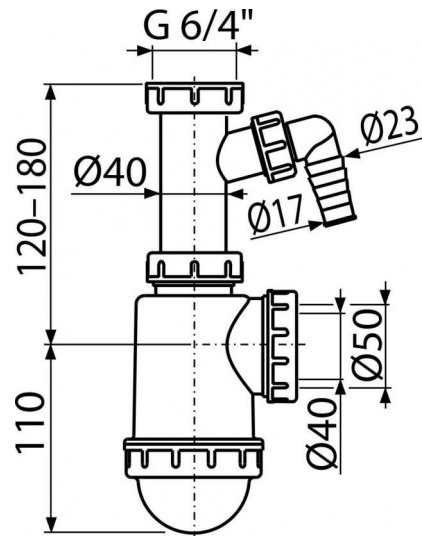

**A443P-DN50/40**

Sifón drezový s prevlečnou maticou 6/4" a prípojkou

**Použitie**

Pre drez

**Vlastnosti**

- Materiál: polypropylén
- S prípojkou pre práčku alebo umývačku riadu
- Vývod odpadu pripravený pre napojenie odpadovej rúrky Ø50 mm alebo Ø40 mm

**Rozsah dodávky**

- Matica pre pripojenie drezovej výpuste 6/4"
- Telo sifónu s prípojkou

**Objednací kód, Logistické informácie**

Kód	EAN	Hmotnosť (kus   balenie   paleta)	Rozmer (kus   balenie)	Množstvo (balenie   paleta)
A443P-DN50/40	8594045937558	50 mm 0,2687   6,4450   200,4600 kg	260×90×140   590×240×390 mm	25   700 ks

**Záruky**

2/3 rokov

**Colný kód**

39229000

**Normy**

EN 274

**Technické parametre**

- Prípojka na hadicu 17-23 mm
- Prietok 44 l/min
- Tepelný atest 95 °C
- Zápachová uzáverka 53 mm