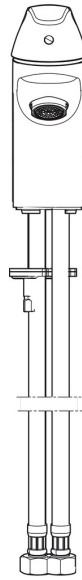

EAN: 4057304002243
static.hansa.com/46062273

- Umývadlo
- Jednopáková
- Stojanková
- Chróm
- Pevné výtokové rameno
- PCA® - aerátor s konštantným prietokom vody aj pri kolísaní tlaku
- Páka so symbolom teplej a studenej vody, Jedna ovládacia páka / rukoväť
- Funkcie pre nastavenie maximálnej teploty a prietoku vody, Nastaviteľný obmedzovač teploty vody (súčasť dodávky, možnosť dodatočnej inštalácie)
- \varnothing 35 mm keramická kartuša pre ovládanie teploty a prietoku vody
- Flexibilné pripojovacie hadičky
- Telo batérie z mosadze DZR, Montážny systém Rapid
- Bez odtokovej garnitúry, Bez otvoru na tiahlo

Technické údaje

Vlastnosti prietoku

Prietok pri tlaku 3 bar (s ovládačom prietoku) **6.0 l/min**

Technické vlastnosti

Velkosť DN (menovitý rozmer) **DN15**
 Dodávka teplej vody **max. +80°C**
 Pracovný tlak **1-10 bar**
 Spojovacia veľkosť **G3/8**
 Projection **108 mm**
 Materiál **Mosadz**

Predpisy

Norma EN **EN 817**
 Trieda hlučnosti **I (ISO 3822)**

Schválenia a Prehlásenia

KIWA **K6116/08**
 CSTB **322-M1-20/1**

Náhradné diely

SP46042273

Název	Kód
01 Ovládací rukoväť	59913678
02 Krytka, 33x3 mm	59912504
03 Prítlačná matica, M40x1, SW30	59913210
04 Temperature adjustment limiter	59912325
05 Kartuš, 3.5 Classic	59913075
06 Upevňovacia skrutka, M8x1, L=140	59912474
07 Upevňovací set	59910749
08 Aerátor, M24x1, 6 l/min	59913727
09 Ovládacie ťahlo	59913214
N.I. Vypúšťací ventil umývadla, (2019-)	59914763