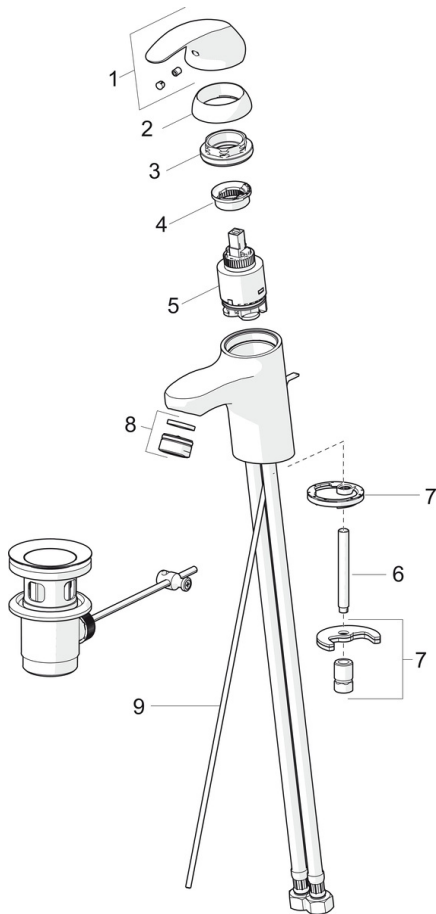

EAN: 4057304002243
static.hansa.com/46062273

- Umývadlo
- Jednopáková
- Stojanková
- Chróm
- Pevné výtokové rameno
- PCA® - aerátor s konštantným prietokom vody aj pri kolísaní tlaku
- Páka so symbolom teplej a studenej vody, Jedna ovládacia páka / rukoväť
- Funkcie pre nastavenie maximálnej teploty a prietoku vody, Nastaviteľný obmedzovač teploty vody (súčasť dodávky, možnosť dodatočnej inštalácie)
- \varnothing 35 mm keramická kartuša pre ovládanie teploty a prietoku vody
- Flexibilné pripojovacie hadičky
- Telo batérie z mosadze DZR, Montážny systém Rapid
- Bez odtokovej garnitúry, Bez otvoru na tiahlo

Technické údaje

Vlastnosti prietoku

Prietok pri tlaku 3 bar (s ovládačom prietoku) **6.0 l/min**

Technické vlastnosti

Velkosť DN (menovitý rozmer) **DN15**
 Dodávka teplej vody **max. +80°C**
 Pracovný tlak **1-10 bar**
 Spojovacia veľkosť **G3/8**
 Projection **108 mm**
 Materiál **Mosadz**

Predpisy

Norma EN **EN 817**
 Trieda hlučnosti **I (ISO 3822)**

Schválenia a Prehlásenia

KIWA **K6116/08**
 CSTB **322-M1-20/1**

Náhradné diely

SP46042273

Název	Kód
01 Ovládací rukoväť	59913678
02 Krytka, 33x3 mm	59912504
03 Prítlačná matica, M40x1, SW30	59913210
04 Temperature adjustment limiter	59912325
05 Kartuš, 3.5 Classic	59913075
06 Upevňovacia skrutka, M8x1, L=140	59912474
07 Upevňovací set	59910749
08 Aerátor, M24x1, 6 l/min	59913727
09 Ovládacie ťahlo	59913214
N.I. Vypúšťací ventil umývadla, (2019-)	59914763