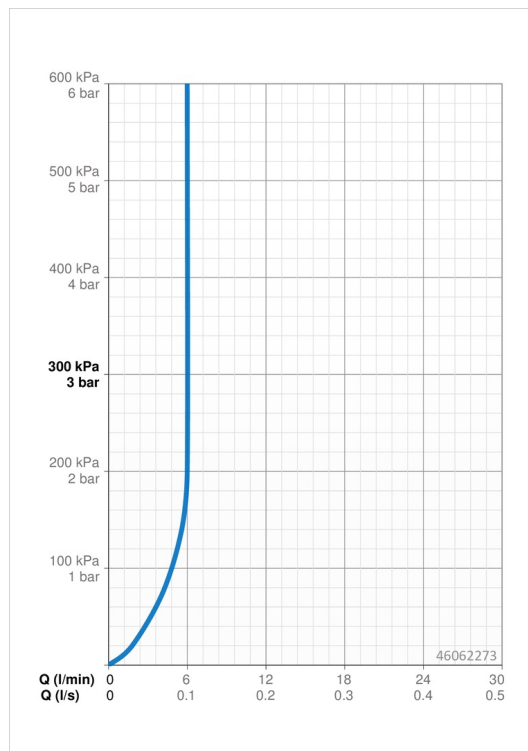

EAN: 4057304002243
static.hansa.com/46062273

- Umývadlo
- Jednopáková
- Stojanková
- Chróm
- Pevné výtokové rameno
- PCA® - aerátor s konštantným prietokom vody aj pri kolísaní tlaku
- Páka so symbolom teplej a studenej vody, Jedna ovládacia páka / rukoväť
- Funkcie pre nastavenie maximálnej teploty a prietoku vody, Nastaviteľný obmedzovač teploty vody (súčasť dodávky, možnosť dodatočnej inštalácie)
- $\varnothing$ 35 mm keramická kartuša pre ovládanie teploty a prietoku vody
- Flexibilné pripojovacie hadičky
- Telo batérie z mosadze DZR, Montážny systém Rapid
- Bez odtokovej garnitúry, Bez otvoru na tiahlo

Technické údaje

Vlastnosti prietoku

Prietok pri tlaku 3 bar (s ovládačom prietoku) **6.0 l/min**

Technické vlastnosti

Velkosť DN (menovitý rozmer) **DN15**
Dodávka teplej vody **max. +80°C**
Pracovný tlak **1-10 bar**
Spojovacia veľkosť **G3/8**
Projection **108 mm**
Materiál **Mosadz**

Predpisy

Norma EN **EN 817**
Trieda hlučnosti **I (ISO 3822)**

Schválenia a Prehlásenia

KIWA **K6116/08**
CSTB **322-M1-20/1**