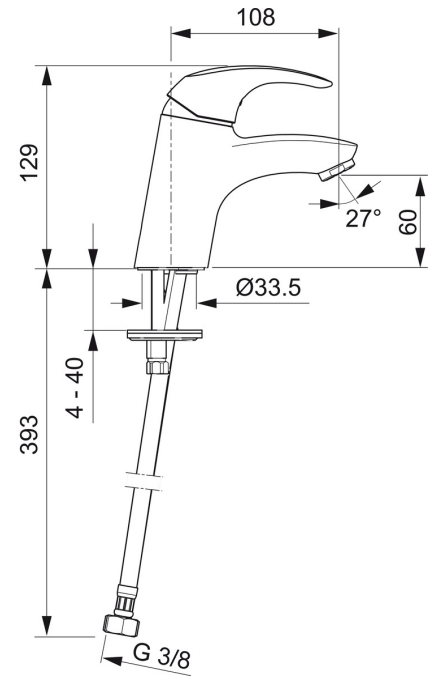

EAN: 4057304002243
static.hansa.com/46062273

- Umývadlo
- Jednopáková
- Stojanková
- Chróm
- Pevné výtokové rameno
- PCA® - aerátor s konštantným prietokom vody aj pri kolísaní tlaku
- Páka so symbolom teplej a studenej vody, Jedna ovládacia páka / rukoväť
- Funkcie pre nastavenie maximálnej teploty a prietoku vody, Nastaviteľný obmedzovač teploty vody (súčasť dodávky, možnosť dodatočnej inštalácie)
- \varnothing 35 mm keramická kartuša pre ovládanie teploty a prietoku vody
- Flexibilné pripojovacie hadičky
- Telo batérie z mosadze DZR, Montážny systém Rapid
- Bez odtokovej garnitúry, Bez otvoru na tiahlo

Technické údaje

Vlastnosti prietoku

Prietok pri tlaku 3 bar (s ovládačom prietoku) **6.0 l/min**

Technické vlastnosti

Velkosť DN (menovitý rozmer) **DN15**
 Dodávka teplej vody **max. +80°C**
 Pracovný tlak **1-10 bar**
 Spojovacia veľkosť **G3/8**
 Projection **108 mm**
 Materiál **Mosadz**

Predpisy

Norma EN **EN 817**
 Trieda hlučnosti **I (ISO 3822)**

Schválenia a Prehlásenia

KIWA **K6116/08**
 CSTB **322-M1-20/1**

Náhradné diely

SP46042273

Název	Kód
01 Ovládací rukoväť	59913678
02 Krytka, 33x3 mm	59912504
03 Prítlačná matica, M40x1, SW30	59913210
04 Temperature adjustment limiter	59912325
05 Kartuš, 3.5 Classic	59913075
06 Upevňovacia skrutka, M8x1, L=140	59912474
07 Upevňovací set	59910749
08 Aerátor, M24x1, 6 l/min	59913727
09 Ovládacie ťahlo	59913214
N.I. Vypúšťací ventil umývadla, (2019-)	59914763