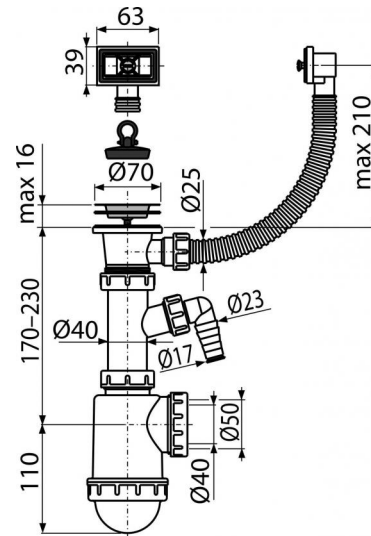

A444P-DN50/40

Sifón drezový s nerezovou mriežkou DN70, flexi prepacom a prípojkou

**Použitie**

Pre drez s prepacom

Vlastnosti

- Materiál: polypropylén
- S prípojkou pre práčku alebo umývačku riadu
- Vývod odpadu pripravený pre napojenie odpadovej rúrky Ø50 mm alebo Ø40 mm

Rozsah dodávky

- Nerezová mriežka výpuste
- Telo sifónu s prípojkou a prepacom
- Zátka z PVC

Objednací kód, Logistické informácie

Kód	EAN	Hmotnosť (kus balenie paleta)	Rozmer (kus balenie)	Množstvo (balenie paleta)
A444P-DN50/40	8594045937763	50 mm 0,4244 6,3750 198,5000 kg	330x90x190 590x240x390 mm	15 420 ks

Záruky

2/3 rokov

Colný kód

39229000

Normy

EN 274

Technické parametre

- Prípojka na hadicu 17-23 mm
- Prietok 44 l/min
- Tepelný atest 95 °C
- Zápachová uzávača 53 mm