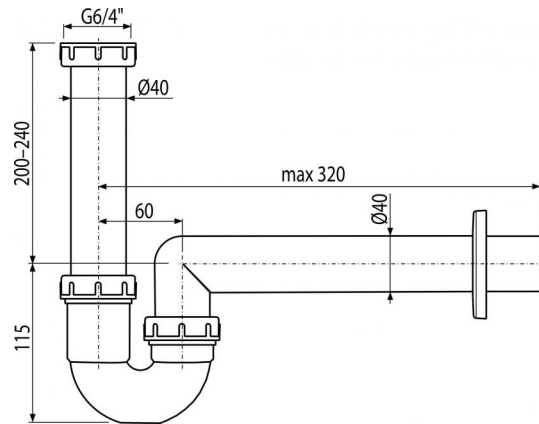

A80-DN40

Sifón trubkový s prevlečnou maticou 6/4"

**Použitie**

Pre drez

Vlastnosti

- Materiál: polypropylén
- Napojenie na odpadovú rúrku Ø40 mm

Rozsah dodávky

- Matica pre pripojenie drezovej výpuste 6/4"
- Rozeta plastová
- Telo sifónu

Objednací kód, Logistické informácie

Kód	EAN	Hmotnosť (kus balenie paleta)	Rozmer (kus balenie)	Množstvo (balenie paleta)
A80-DN40	8594045931488	40 mm 0,3497 5,0740 162,0720 kg	310×80×200 590×240×390 mm	15 420 ks

Záruky

2/3 rokov

Colný kód

39229000

Normy

EN 274

Technické parametre

- Prietok 60 l/min
- Tepelný atest 95 °C
- Zápachová uzáverka 64 mm