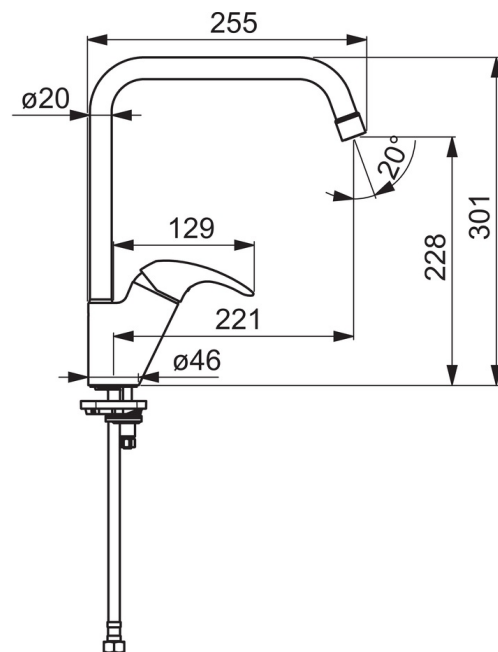

EAN: 4057304002298
static.hansa.com/46092273

- Kuchyňa
- Jednopáková
- Stojanková
- Chróm
- Otočné výtokové rameno, Možnosť obmedzenia rozsahu otáčania
- CASCADE® - aerátor
- Páka so symbolom teplej a studenej vody, Jedna ovládacia páka / rukoväť
- Funkcie pre nastavenie maximálnej teploty a prietoku vody, Nastaviteľný obmedzovač teploty vody (súčasť dodávky, možnosť dodatočnej inštalácie)
- \varnothing 35 mm keramická kartuša pre ovládanie teploty a prietoku vody
- Flexibilné pripojovacie hadičky
- Telo batérie z mosadze DZR, Montážny systém Rapid

Technické údaje

Vlastnosti prietoku

Prietok pri tlaku 3 bar **12.0 l/min**

Technické vlastnosti

Velkosť DN (menovitý rozmer) **DN15**
 Dodávka teplej vody **max. +80°C**
 Pracovný tlak **0.5-10 bar**
 Spojovacia veľkosť **G3/8**
 Projection **221 mm**
 Materiál **Mosadz**

Predpisy

Norma EN **EN 817**

Schválenia a Prehlásenia

ACS **17 ACC LY 162**

Náhradné diely

SP46092273

Název	Kód
01 Aerátor, M22x1 STD CC A	59914436
02 Ovládací rukoväť	59913678
03 Krytka, 33x3 mm	59912504
04 Temperature adjustment limiter	59912325
05 Pritlačná matica, M40x1, SW30	59913210
06 Kartuš, 3.5 Classic	59913075
07 Vysoký výtok, L=255 Ukončené	59914438
08 Obmedzovač, 60°/0°	59914264
08 Obmedzovač, 120°	59914429
09 Tesnenie výtokového ramena	59914266
10 Podložka	59910008
11 Upevňovacia skrutka, M8x1, L=140	59912474
12 Upevňovací set	59910749