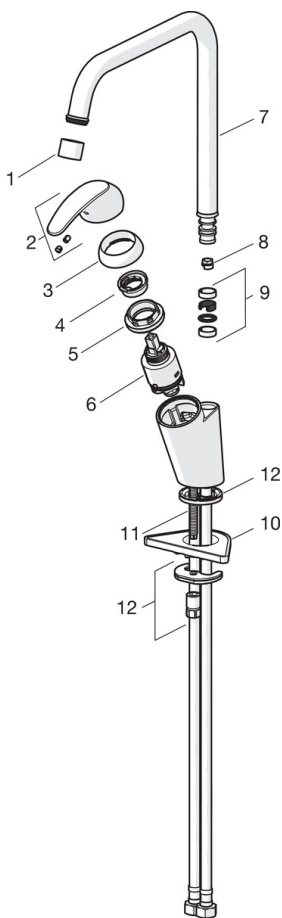

EAN: 4057304002298
static.hansa.com/46092273

- Kuchyňa
- Jednopáková
- Stojanková
- Chróm
- Otočné výtokové rameno, Možnosť obmedzenia rozsahu otáčania
- CASCADE® - aerátor
- Páka so symbolom teplej a studenej vody, Jedna ovládacia páka / rukoväť
- Funkcie pre nastavenie maximálnej teploty a prietoku vody, Nastaviteľný obmedzovač teploty vody (súčasť dodávky, možnosť dodatočnej inštalácie)
- \varnothing 35 mm keramická kartuša pre ovládanie teploty a prietoku vody
- Flexibilné pripojovacie hadičky
- Telo batérie z mosadze DZR, Montážny systém Rapid

Technické údaje

Vlastnosti prietoku

Prietok pri tlaku 3 bar **12.0 l/min**

Technické vlastnosti

Velkosť DN (menovitý rozmer) **DN15**
 Dodávka teplej vody **max. +80°C**
 Pracovný tlak **0.5-10 bar**
 Spojovacia veľkosť **G3/8**
 Projection **221 mm**
 Materiál **Mosadz**

Predpisy

Norma EN **EN 817**

Schválenia a Prehlásenia

ACS **17 ACC LY 162**

Náhradné diely

SP46092273

Název	Kód
01 Aerátor, M22x1 STD CC A	59914436
02 Ovládací rukoväť	59913678
03 Krytka, 33x3 mm	59912504
04 Temperature adjustment limiter	59912325
05 Pritlačná matica, M40x1, SW30	59913210
06 Kartuš, 3.5 Classic	59913075
07 Vysoký výtok, L=255 Ukončené	59914438
08 Obmedzovač, 60°/0°	59914264
08 Obmedzovač, 120°	59914429
09 Tesnenie výtokového ramena	59914266
10 Podložka	59910008
11 Upevňovacia skrutka, M8x1, L=140	59912474
12 Upevňovací set	59910749