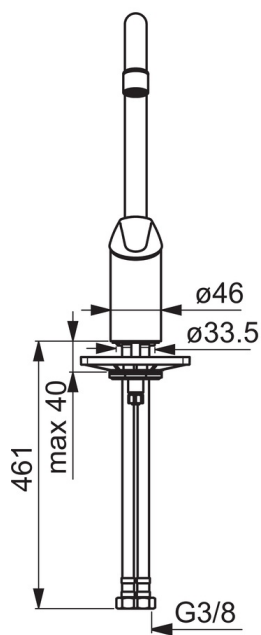

EAN: 4057304002298
static.hansa.com/46092273

- Kuchyňa
- Jednopáková
- Stojanková
- Chróm
- Otočné výtokové rameno, Možnosť obmedzenia rozsahu otáčania
- CASCADE® - aerátor
- Páka so symbolom teplej a studenej vody, Jedna ovládacia páka / rukoväť
- Funkcie pre nastavenie maximálnej teploty a prietoku vody, Nastaviteľný obmedzovač teploty vody (súčasť dodávky, možnosť dodatočnej inštalácie)
- \varnothing 35 mm keramická kartuša pre ovládanie teploty a prietoku vody
- Flexibilné pripojovacie hadičky
- Telo batérie z mosadze DZR, Montážny systém Rapid

Technické údaje

Vlastnosti prietoku

Prietok pri tlaku 3 bar **12.0 l/min**

Technické vlastnosti

Velkosť DN (menovitý rozmer) **DN15**
 Dodávka teplej vody **max. +80°C**
 Pracovný tlak **0.5-10 bar**
 Spojovacia veľkosť **G3/8**
 Projection **221 mm**
 Materiál **Mosadz**

Predpisy

Norma EN **EN 817**

Schválenia a Prehlásenia

ACS **17 ACC LY 162**

Náhradné diely

SP46092273

Název	Kód
01 Aerátor, M22x1 STD CC A	59914436
02 Ovládací rukoväť	59913678
03 Krytka, 33x3 mm	59912504
04 Temperature adjustment limiter	59912325
05 Pritlačná matica, M40x1, SW30	59913210
06 Kartuš, 3.5 Classic	59913075
07 Vysoký výtok, L=255 Ukončené	59914438
08 Obmedzovač, 60°/0°	59914264
08 Obmedzovač, 120°	59914429
09 Tesnenie výtokového ramena	59914266
10 Podložka	59910008
11 Upevňovacia skrutka, M8x1, L=140	59912474
12 Upevňovací set	59910749