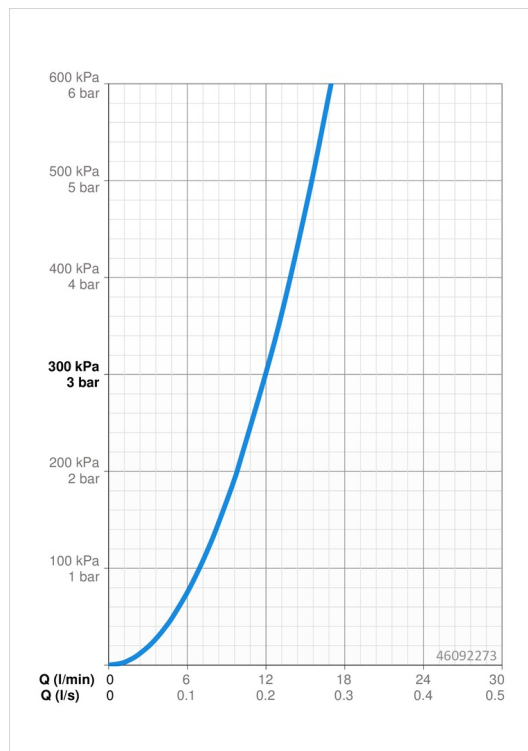

EAN: 4057304002298
static.hansa.com/46092273

- Kuchyňa
- Jednopáková
- Stojanková
- Chróm
- Otočné výtokové rameno, Možnosť obmedzenia rozsahu otáčania
- CASCADE® - aerátor
- Páka so symbolom teplej a studenej vody, Jedna ovládacia páka / rukoväť
- Funkcie pre nastavenie maximálnej teploty a prietoku vody, Nastaviteľný obmedzovač teploty vody (súčasť dodávky, možnosť dodatočnej inštalácie)
- $\varnothing$ 35 mm keramická kartuša pre ovládanie teploty a prietoku vody
- Flexibilné pripojovacie hadičky
- Telo batérie z mosadze DZR, Montážny systém Rapid

Technické údaje

Vlastnosti prietoku

Prietok pri tlaku 3 bar **12.0 l/min**

Technické vlastnosti

Velkosť DN (menovitý rozmer) **DN15**
Dodávka teplej vody **max. +80°C**
Pracovný tlak **0.5-10 bar**
Spojovacia veľkosť **G3/8**
Projection **221 mm**
Materiál **Mosadz**

Predpisy

Norma EN **EN 817**

Schválenia a Prehlásenia

ACS **17 ACC LY 162**