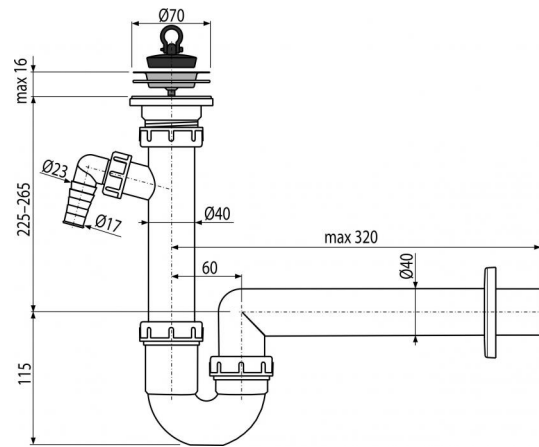

# A810-DN40

Sifón trubkový s nerezovou mriežkou DN70 a prípojkou

## Vlastnosti

- Materiál: polypropylén
- Napojenie na odpadovú rúrku Ø40 mm
- S prípojkou pre práčku alebo umývačku riadu

## Rozsah dodávky

- Nerezová mriežka výpuste
- Rozeta plastová
- Telo sifónu s prípojkou
- Zátka z PVC

## Technické parametre

- Prípojka na hadicu 17-23 mm
- Prietok 60 l/min
- Tepelný atest 95 °C
- Zápachová uzáverka 64 mm