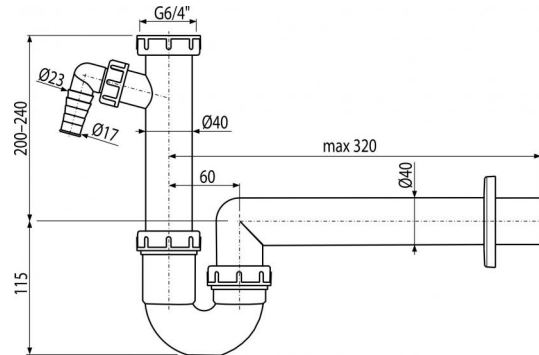

A81-DN40

Sifón trubkový s prevlečnou maticou 6/4" a prípojkou

Použitie

Pre drez

Vlastnosti

- Materiál: polypropylén
- Napojenie na odpadovú rúрку Ø40 mm
- S prípojkou pre práčku alebo umývačku riadu

Rozsah dodávky

- Matica pre pripojenie drezovej výpuste 6/4"
- Rozeta plastová
- Telo sifónu s prípojkou

Objednací kód, Logistické informácie

Kód	EAN	Hmotnosť (kus balenie paleta)	Rozmer (kus balenie)	Množstvo (balenie paleta)
A81-DN40	8594045935462	40 mm 0,3898 4,3260 141,1280 kg	330x90x190 590x240x390 mm	15 420 ks

Záruky

2/3 rokov

Colný kód

39229000

Normy

EN 274

Technické parametre

- Prípojka na hadicu 17-23 mm
- Prietok 60 l/min
- Tepelný atest 95 °C
- Zápachová uzáverka 64 mm