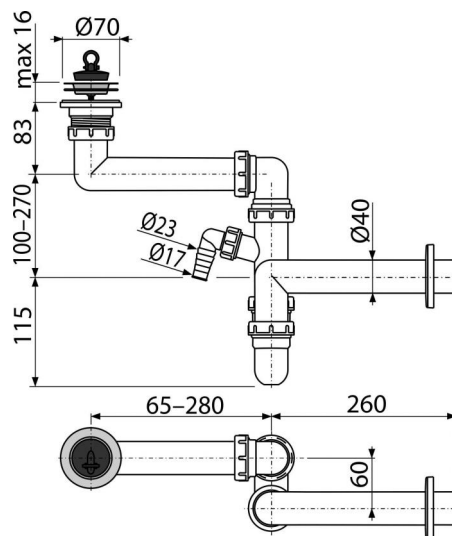

# A870P-DN40

Priestorovo úsporný drezový sifón DN40 s prípojkou

## Vlastnosti

- Materiál: polypropylén
- Napojenie na odpadovú rúrku Ø40 mm
- S prípojkou pre práčku alebo umývačku riadu

## Objednací kód, Logistické informácie

Kód	EAN	Hmotnosť (kus   balenie   paleta)	Rozmer (kus   balenie)	Množstvo (balenie   paleta)
A870P-DN40	8594045931945	40 mm 0,5867   7,3605   137,7680 kg	360×90×180   590×430×390 mm	15   240 ks

## Technické parametre

- Prípojka na hadicu 17-23 mm
- Prietok 60 l/min
- Tepelný atest 95 °C
- Zápachová uzáverka 64 mm