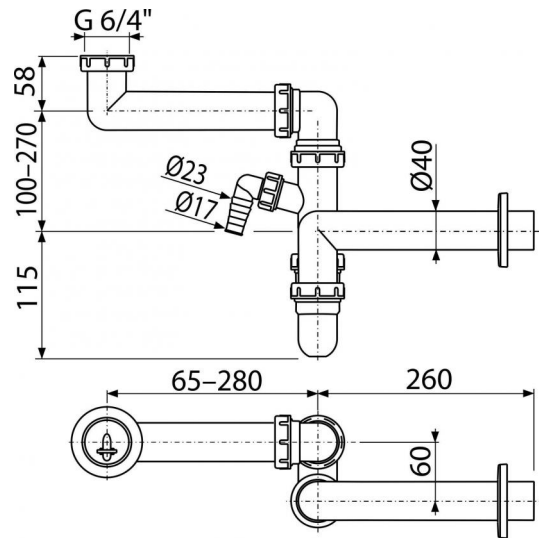

A872P

Priestorovo úsporný drezový sifón s prípojkou a prevlečnou maticou 6/4"

**Použitie**

Pre drez

Vlastnosti

- Materiál: polypropylén
- Napojenie na odpadovú rúrku Ø40 mm
- Pre úsporu miesta pod umývadlom
- S prípojkou pre práčku alebo umývačku riadu

Rozsah dodávky

- Matica pre pripojenie drezovej výpuste 6/4"
- Rozeta plastová
- Telo sifónu s prípojkou

Objednací kód, Logistické informácie

Kód	EAN	Hmotnosť (kus balenie paleta)	Rozmer (kus balenie)	Množstvo (balenie paleta)
A872P	8595580503420	0,5177 6,0075 188,2100 kg	360×90×180 590×240×390 mm	15 420 ks

Záruky

2/3 rokov

Colný kód

39229000

Normy

EN 274

Technické parametre

- Prípojka na hadicu 17-23 mm
- Prietok 60 l/min
- Tepelný atest 95 °C
- Zápachová uzáverka 64 mm