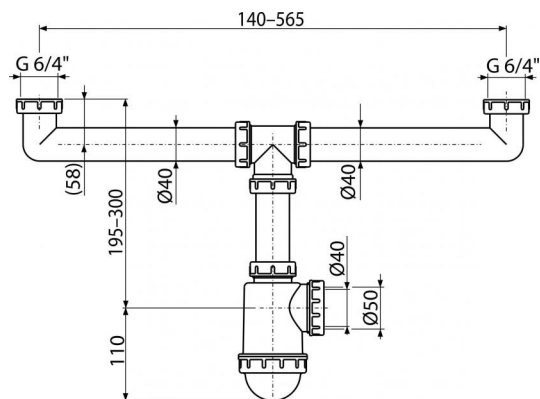

A448-DN50/40

Sifón pre dvojrez s prevlečnými maticami 6/4"

**Použitie**

Pre drez

Vlastnosti

- Materiál: polypropylén
- Vývod odpadu pripravený pre napojenie odpadovej rúrky Ø50 mm alebo Ø40 mm

Rozsah dodávky

- Matica pre pripojenie drezovej výpuste 6/4" – 2 ks
- Telo sifónu

Objednací kód, Logistické informácie

Kód	EAN	Hmotnosť (kus balenie paleta)	Rozmer (kus balenie)	Množstvo (balenie paleta)
A448-DN50/40	8594045937831	50 mm 0,5052 4,7320 152,4960 kg	270×80×200 590×240×390 mm	10 280 ks

Záruky
2/3 rokov

Colný kód
39229000

Normy
EN 274

Technické parametre

- Prietok jednou výpustou 44 l/min
- Tepelný atest 95 °C
- Zápachová uzáverka 53 mm