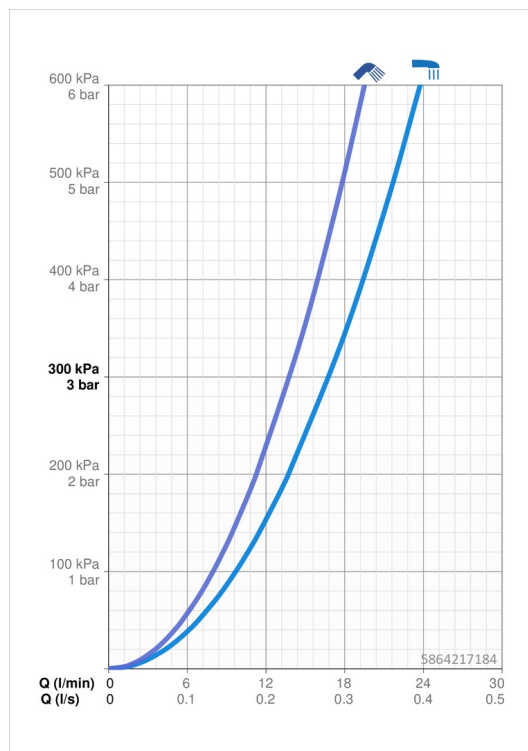

EAN: 4057304008726
static.hansa.com/5864217184

- Sprcha a vaňa
- Termostatická
- Nástenná montáž
- Chróm/Sivá
- CASCADE® - aerátor
- Rukoväť regulátora teploty vody, Rukoväť regulátora prietoku vody
- Otočný prepínač, Prepínač integrovaný do ovládača prietoku
- Bezpečnostná poisťka proti obareniu pri 38 °C, THERMO COOL - viac bezpečnosti vďaka minimálnemu ohrevu tela armatúry
- Termostatická kartuša pre ovládanie teploty
- Etážky s guľovým uzáverom
- Bezpečnostné sklo
- zabezpečené proti spätnému toku pri použití v domácnosti (podľa DIN EN 1717)

Technické údaje

Vlastnosti prietoku

Prietok pri tlaku 3 bar	16.8 / 13.8 l/min
Pokles tlaku pri prietoku (0,2 l/s)	2.3 bar

Technické vlastnosti

Veľkosť DN (menovitý rozmer)	DN15
Dodávka teplej vody	max. +80°C
Pracovný tlak	1-10 bar
Spojovacia veľkosť	G1/2
Vzdialenosť na inštaláciu	CC150± 15 mm
Projection	137 mm
Materiál	Mosadz

Predpisy

Norma EN	EN 1111
Trieda hlučnosti	I (ISO 3822) Oras lab.