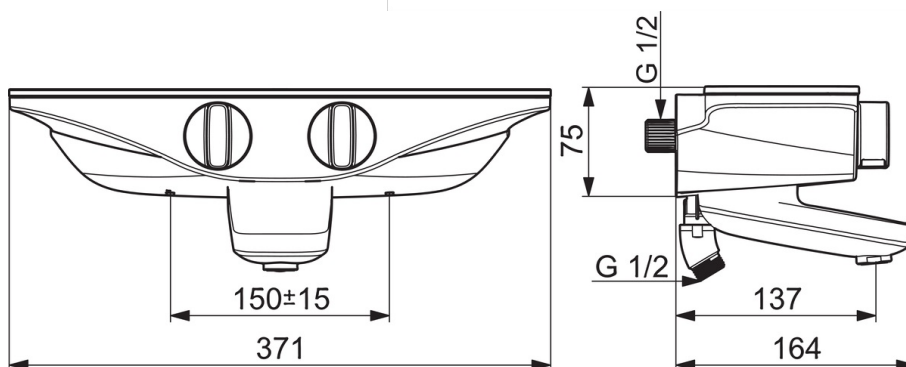

EAN: 4057304008726
static.hansa.com/5864217184

- Sprcha a vaňa
- Termostatická
- Nástenná montáž
- Chróm/Sivá
- CASCADE® - aerátor
- Rukoväť regulátora teploty vody, Rukoväť regulátora prietoku vody
- Otočný prepínač, Prepínač integrovaný do ovládača prietoku
- Bezpečnostná poisťka proti obareniu pri 38 °C, THERMO COOL - viac bezpečnosti vďaka minimálnemu ohrevu tela armatúry
- Termostatická kartuša pre ovládanie teploty
- Etážky s guľovým uzáverom
- Bezpečnostné sklo
- zabezpečené proti spätnému toku pri použití v domácnosti (podľa DIN EN 1717)

Technické údaje

Vlastnosti prietoku

Prietok pri tlaku 3 bar	16.8 / 13.8 l/min
Pokles tlaku pri prietoku (0,2 l/s)	2.3 bar

Technické vlastnosti

Veľkosť DN (menovitý rozmer)	DN15
Dodávka teplej vody	max. +80°C
Pracovný tlak	1-10 bar
Spojovacia veľkosť	G1/2
Vzdialenosť na inštaláciu	CC150± 15 mm
Projection	137 mm
Materiál	Mosadz

Predpisy

Norma EN	EN 1111
Trieda hlučnosti	I (ISO 3822) Oras lab.