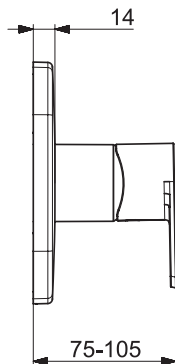

8785 9173

I (ISO 3822)
EN 817
50 - 1000 kPa
0.29 l/s (300 kPa)
max. +80°C

mpi.hansa.com/87859173