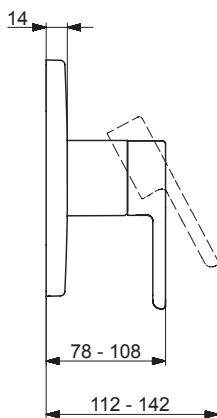

# HANSA

Installation and maintenance guide

**8527 9183**

EN 817  
50 - 1000 kPa  
0.37 l/s (300 kPa)  
max. +90°C

[mpi.hansa.com/85279183](http://mpi.hansa.com/85279183)

**8526 9183**

EN 817  
50 - 1000 kPa  
0.35 / 0.35 l/s (300 kPa)  
max. +90°C

[mpi.hansa.com/85269183](http://mpi.hansa.com/85269183)

**8528 3083**

EN 817  
50 - 1000 kPa  
0.35 / 0.35 l/s (300 kPa)  
max. +90°C

[mpi.hansa.com/85283083](http://mpi.hansa.com/85283083)

### 8110 9593

I (ISO 3822)  
EN 817  
50 - 1000 kPa  
0.29 l/s (300 kPa)  
max. +90°C

[mpi.hansa.com/81109593](http://mpi.hansa.com/81109593)