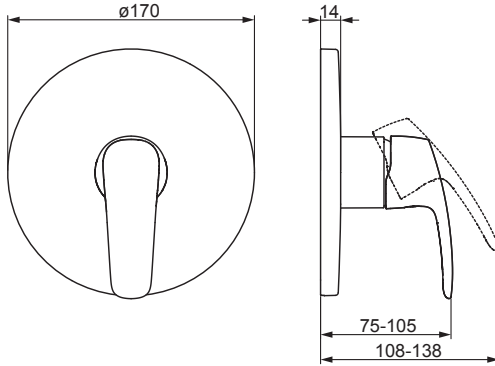

# HANSA

Installation and maintenance guide

**8527 9183**

EN 817  
50 - 1000 kPa  
0.37 l/s (300 kPa)  
max. +90°C

[mpi.hansa.com/85279183](http://mpi.hansa.com/85279183)

**8526 9183**

EN 817  
50 - 1000 kPa  
0.35 / 0.35 l/s (300 kPa)  
max. +90°C

[mpi.hansa.com/85269183](http://mpi.hansa.com/85269183)

**8528 3083**

EN 817  
50 - 1000 kPa  
0.35 / 0.35 l/s (300 kPa)  
max. +90°C

[mpi.hansa.com/85283083](http://mpi.hansa.com/85283083)