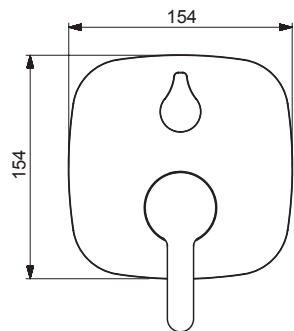

### 8111 9593

I (ISO 3822)  
EN 817  
50 - 1000 kPa  
0.34 / 0.32 l/s (300 kPa)  
max. +90°C

[mpi.hansa.com/81119593](http://mpi.hansa.com/81119593)

### 8111 3593

I (ISO 3822)  
EN 817  
50 - 1000 kPa  
0.34 / 0.2 l/s (300 kPa)  
300 kPa (0.2 l/s)  
300 kPa (0.3 l/s)  
max. +90°C

[mpi.hansa.com/81113593](http://mpi.hansa.com/81113593)

**8111 9563**

I (ISO 3822)  
EN 817  
50 - 1000 kPa  
0.34 / 0.2 l/s (300 kPa)  
300 kPa (0.2 l/s)  
300 kPa (0.3 l/s)  
max. +90°C