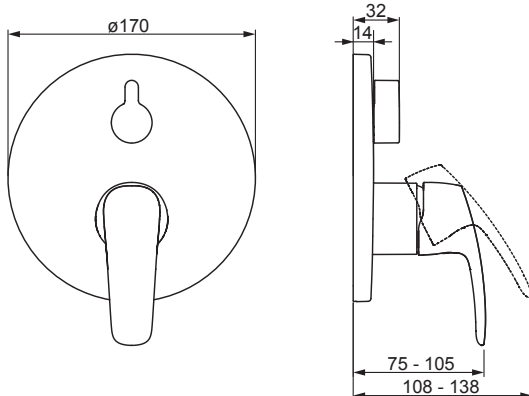

# HANSA

Installation and maintenance guide

**8527 9183**

EN 817  
50 - 1000 kPa  
0.37 l/s (300 kPa)  
max. +90°C

[mpi.hansa.com/85279183](http://mpi.hansa.com/85279183)

**8526 9183**

EN 817  
50 - 1000 kPa  
0.35 / 0.35 l/s (300 kPa)  
max. +90°C

[mpi.hansa.com/85269183](http://mpi.hansa.com/85269183)

**8528 3083**

EN 817  
50 - 1000 kPa  
0.35 / 0.35 l/s (300 kPa)  
max. +90°C

[mpi.hansa.com/85283083](http://mpi.hansa.com/85283083)