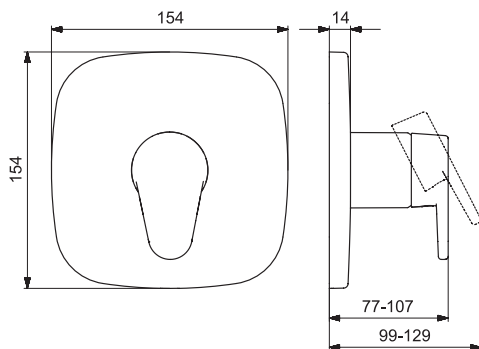

8064 9013

I (ISO 3822)
EN 817
100 - 1000 kPa
0.37 l/s (300 kPa)
max. +90°C

mpi.hansa.com/80649013