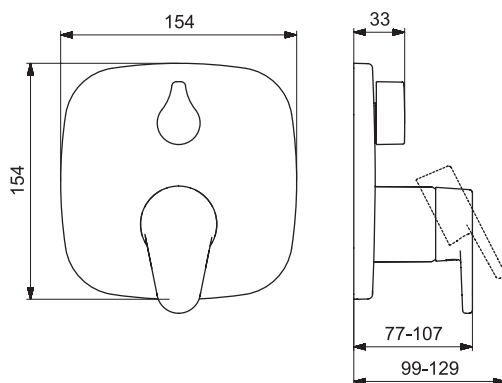

8063 9013

I (ISO 3822)
EN 817
100 - 1000 kPa
0.35 / 0.35 l/s (300 kPa)
max. +90°C

mpi.hansa.com/80639013