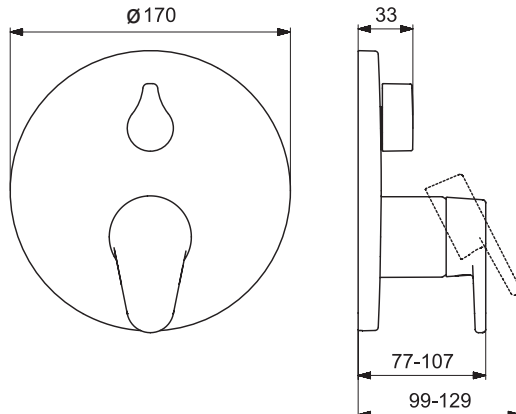

8063 3003

EN 817
50 - 1000 kPa
0.35 / 0.35 l/s (300 kPa)
max. +90°C

mpi.hansa.com/80633003