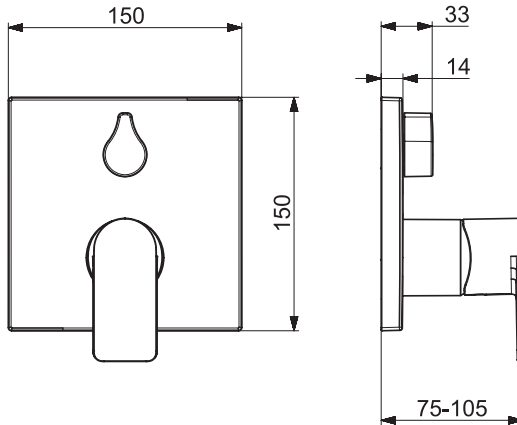

8784 3073

I (ISO 3822)
EN 817
50 - 1000 kPa
max. +80°C

mpi.hansa.com/87843073