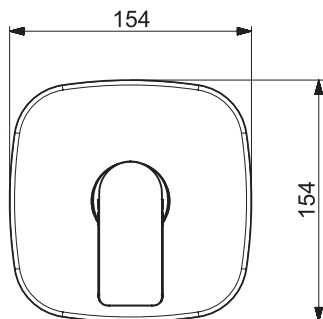

8785 9173

I (ISO 3822)
EN 817
50 - 1000 kPa
0.29 l/s (300 kPa)
max. +80°C

mpi.hansa.com/87859173