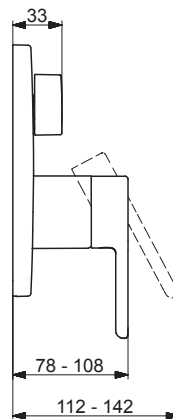

mpi.hansa.com/81113563