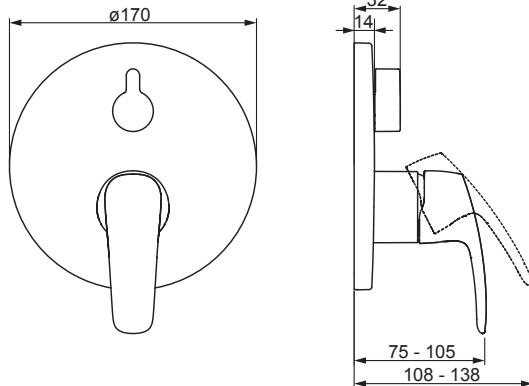

# HANSA

Installation and maintenance guide

**8527 9183**

EN 817  
50 - 1000 kPa  
0.37 l/s (300 kPa)  
max. +90°C

[mpi.hansa.com/85279183](http://mpi.hansa.com/85279183)

**8526 9183**

EN 817  
50 - 1000 kPa  
0.35 / 0.35 l/s (300 kPa)  
max. +90°C

[mpi.hansa.com/85269183](http://mpi.hansa.com/85269183)

**8528 3083**

EN 817  
50 - 1000 kPa  
0.35 / 0.35 l/s (300 kPa)  
max. +90°C

[mpi.hansa.com/85283083](http://mpi.hansa.com/85283083)