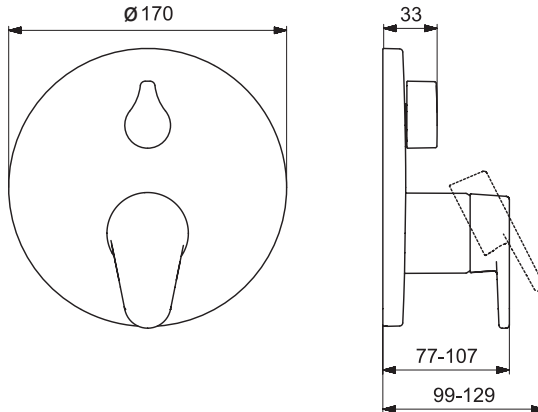

8063 9003

EN 817
50 - 1000 kPa
0.35 / 0.35 l/s (300 kPa)
max. +90°C

mpi.hansa.com/80639003