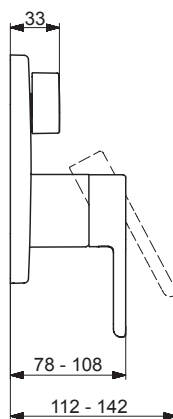

# HANSA

Installation and maintenance guide

**8527 9183**

EN 817  
50 - 1000 kPa  
0.37 l/s (300 kPa)  
max. +90°C

[mpi.hansa.com/85279183](http://mpi.hansa.com/85279183)

**8526 9183**

EN 817  
50 - 1000 kPa  
0.35 / 0.35 l/s (300 kPa)  
max. +90°C

[mpi.hansa.com/85269183](http://mpi.hansa.com/85269183)

**8528 3083**

EN 817  
50 - 1000 kPa  
0.35 / 0.35 l/s (300 kPa)  
max. +90°C

[mpi.hansa.com/85283083](http://mpi.hansa.com/85283083)

### 8110 9593

I (ISO 3822)  
EN 817  
50 - 1000 kPa  
0.29 l/s (300 kPa)  
max. +90°C

[mpi.hansa.com/81109593](http://mpi.hansa.com/81109593)

### 8111 9593

I (ISO 3822)  
EN 817  
50 - 1000 kPa  
0.34 / 0.32 l/s (300 kPa)  
max. +90°C

[mpi.hansa.com/81119593](http://mpi.hansa.com/81119593)