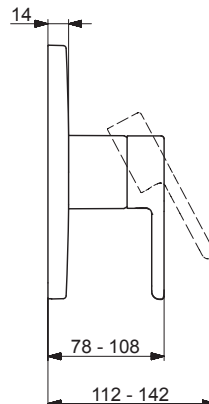

8110 9563

I (ISO 3822)
EN 817
50 - 1000 kPa
0.37 l/s (300 kPa)
300 kPa (0.2 l/s)
max. +90°C

mpi.hansa.com/81109563