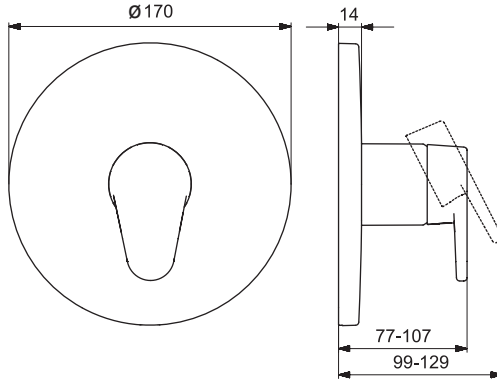

### 8063 3013

EN 817  
50 - 1000 kPa  
0.35 / 0.35 l/s (300 kPa)  
max. +90°C

[mpi.hansa.com/80633013](http://mpi.hansa.com/80633013)

**8064 9003**

EN 817  
50 - 1000 kPa  
0.37 l/s (300 kPa)  
max. +90°C