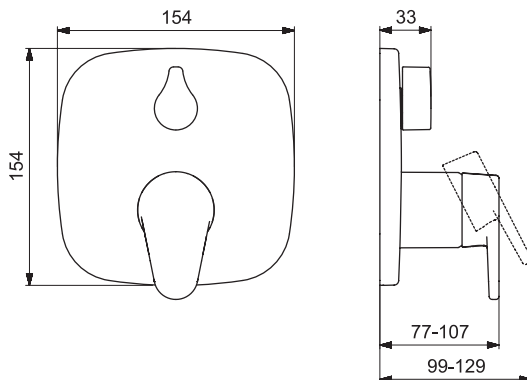

8063 3013

EN 817
50 - 1000 kPa
0.35 / 0.35 l/s (300 kPa)
max. +90°C

mpi.hansa.com/80633013