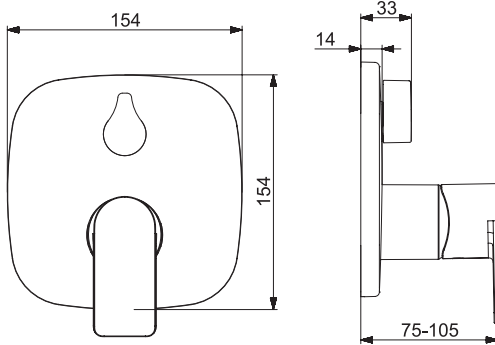

### 8785 9173

I (ISO 3822)  
EN 817  
50 - 1000 kPa  
0.29 l/s (300 kPa)  
max. +80°C

[mpi.hansa.com/87859173](http://mpi.hansa.com/87859173)

**8784 9173**

I (ISO 3822)  
EN 817  
50 - 1000 kPa  
0.34 l/s / 0.32 l/s (300 kPa)  
max. +80°C