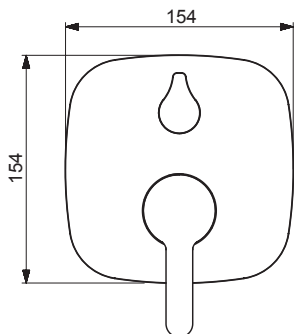

[mpi.hansa.com/85269183](http://mpi.hansa.com/85269183)

**8528 3083**

EN 817  
50 - 1000 kPa  
0.35 / 0.35 l/s (300 kPa)  
max. +90°C

[mpi.hansa.com/85283083](http://mpi.hansa.com/85283083)

### 8110 9593

I (ISO 3822)  
EN 817  
50 - 1000 kPa  
0.29 l/s (300 kPa)  
max. +90°C

[mpi.hansa.com/81109593](http://mpi.hansa.com/81109593)

### 8111 9593

I (ISO 3822)  
EN 817  
50 - 1000 kPa  
0.34 / 0.32 l/s (300 kPa)  
max. +90°C

[mpi.hansa.com/81119593](http://mpi.hansa.com/81119593)

### 8111 3593

I (ISO 3822)  
EN 817  
50 - 1000 kPa  
0.34 / 0.2 l/s (300 kPa)  
300 kPa (0.2 l/s)  
300 kPa (0.3 l/s)  
max. +90°C

[mpi.hansa.com/81113593](http://mpi.hansa.com/81113593)

**8111 9563**

I (ISO 3822)  
EN 817  
50 - 1000 kPa  
0.34 / 0.2 l/s (300 kPa)  
300 kPa (0.2 l/s)  
300 kPa (0.3 l/s)  
max. +90°C