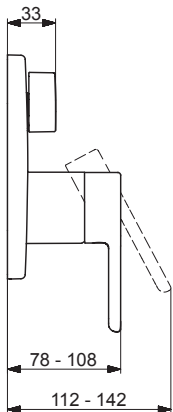

### 8110 9593

I (ISO 3822)  
EN 817  
50 - 1000 kPa  
0.29 l/s (300 kPa)  
max. +90°C

[mpi.hansa.com/81109593](http://mpi.hansa.com/81109593)

### 8111 9593

I (ISO 3822)  
EN 817  
50 - 1000 kPa  
0.34 / 0.32 l/s (300 kPa)  
max. +90°C

[mpi.hansa.com/81119593](http://mpi.hansa.com/81119593)

### 8111 3593

I (ISO 3822)  
EN 817  
50 - 1000 kPa  
0.34 / 0.2 l/s (300 kPa)  
300 kPa (0.2 l/s)  
300 kPa (0.3 l/s)  
max. +90°C

[mpi.hansa.com/81113593](http://mpi.hansa.com/81113593)

**8111 9563**

I (ISO 3822)  
EN 817  
50 - 1000 kPa  
0.34 / 0.2 l/s (300 kPa)  
300 kPa (0.2 l/s)  
300 kPa (0.3 l/s)  
max. +90°C