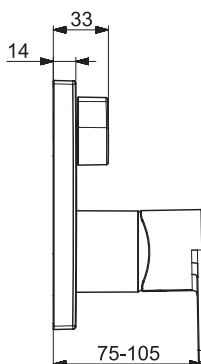

8784 9073

I (ISO 3822)
EN 817
50 - 1000 kPa
0.34 l/s / 0.32 l/s (300 kPa)
max. +80°C

mpi.hansa.com/87849073