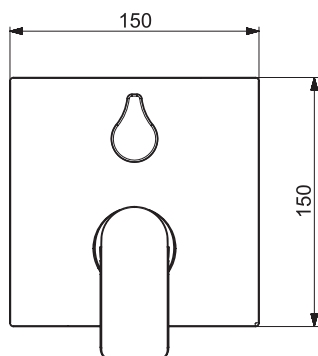

8784 9073

I (ISO 3822)
EN 817
50 - 1000 kPa
0.34 l/s / 0.32 l/s (300 kPa)
max. +80°C

mpi.hansa.com/87849073