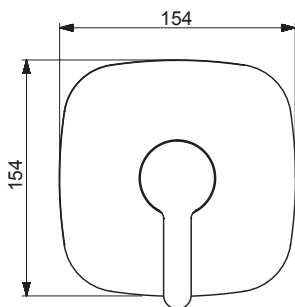

# HANSA

Installation and maintenance guide

**8527 9183**

EN 817  
50 - 1000 kPa  
0.37 l/s (300 kPa)  
max. +90°C

[mpi.hansa.com/85279183](http://mpi.hansa.com/85279183)

**8526 9183**

EN 817  
50 - 1000 kPa  
0.35 / 0.35 l/s (300 kPa)  
max. +90°C

[mpi.hansa.com/85269183](http://mpi.hansa.com/85269183)

**8528 3083**

EN 817  
50 - 1000 kPa  
0.35 / 0.35 l/s (300 kPa)  
max. +90°C

[mpi.hansa.com/85283083](http://mpi.hansa.com/85283083)

### 8110 9593

I (ISO 3822)  
EN 817  
50 - 1000 kPa  
0.29 l/s (300 kPa)  
max. +90°C

[mpi.hansa.com/81109593](http://mpi.hansa.com/81109593)