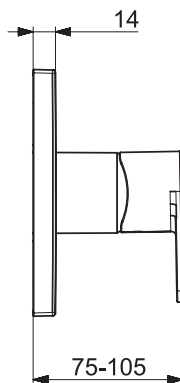

8785 9073

I (ISO 3822)
EN 817
50 - 1000 kPa
0.29 l/s (300 kPa)
max. +80°C

mpi.hansa.com/87859073