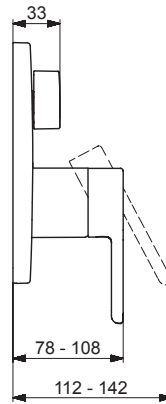

### 8111 3593

I (ISO 3822)  
EN 817  
50 - 1000 kPa  
0.34 / 0.2 l/s (300 kPa)  
300 kPa (0.2 l/s)  
300 kPa (0.3 l/s)  
max. +90°C

[mpi.hansa.com/81113593](http://mpi.hansa.com/81113593)

**8111 9563**

I (ISO 3822)  
EN 817  
50 - 1000 kPa  
0.34 / 0.2 l/s (300 kPa)  
300 kPa (0.2 l/s)  
300 kPa (0.3 l/s)  
max. +90°C