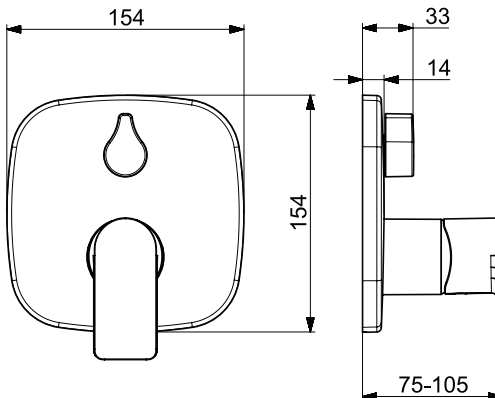

[mpi.hansa.com/87849173](http://mpi.hansa.com/87849173)

**8784 3073**

I (ISO 3822)  
EN 817  
50 - 1000 kPa  
max. +80°C

[mpi.hansa.com/87843073](http://mpi.hansa.com/87843073)

**8784 3173**

I (ISO 3822)  
EN 817  
50 - 1000 kPa  
max. +80°C