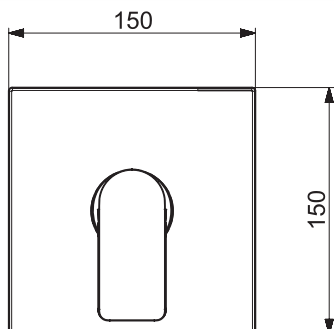

8785 9073

I (ISO 3822)
EN 817
50 - 1000 kPa
0.29 l/s (300 kPa)
max. +80°C

mpi.hansa.com/87859073