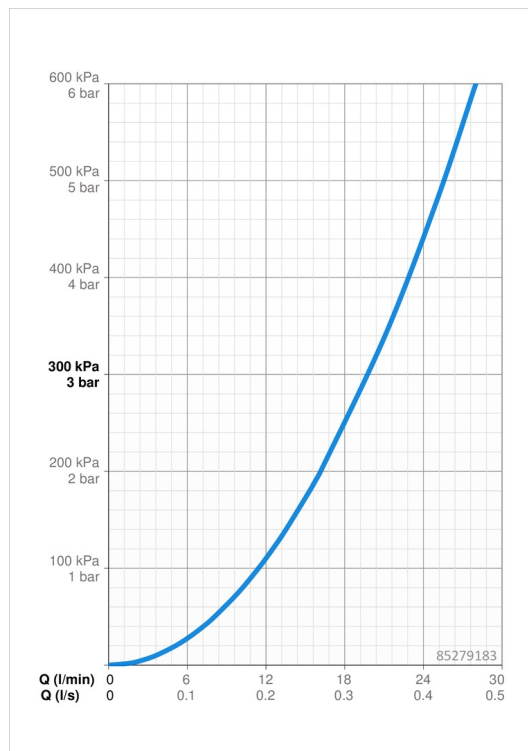

Schválenia a Prehlásenia

DVGW **DW-6506CS0196**
ABP **PA-IX 29258/IDC**
SVGW **1805-6754**
ACS **16 ACC LY 696**