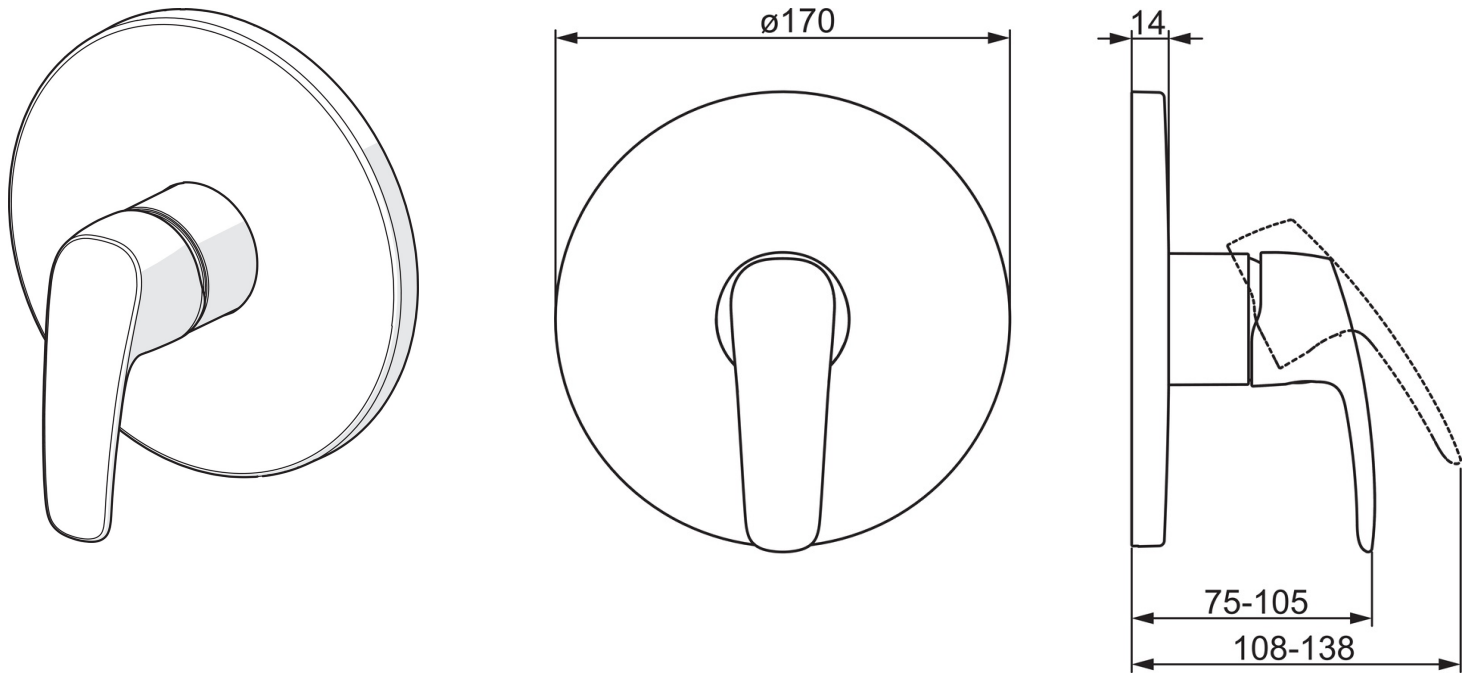

EAN: 4057304003851
static.hansa.com/85279183

- Riešenia pre sprchy
- Jednopaková, Sada pre konečnú montáž
- Podomietková inštalácia
- Chróm
- Páka so symbolom teplej a studenej vody, Jedna ovládacia páka / rukoväť
- Funkcie pre nastavenie maximálnej teploty a prietoku vody, Nastaviteľný obmedzovač teploty vody (súčasť dodávky, možnosť dodatočnej inštalácie)
- \varnothing 40 mm keramická kartuša pre ovládanie teploty a prietoku vody
- Roundwallrosette, FunctionUnitFixedWithScrews, BLUECLICK

Schválenia a Prehlásenia

DVGW **DW-6506CS0196**
 ABP **PA-IX 29258/IDC**
 SVGW **1805-6754**
 ACS **16 ACC LY 696**

Náhradné diely

SP85279183

	Názov	Kód
01	Funkčná jednotka	59914510
02	Kartuš, 4.0 Classic	59914129
03	Prítlačná matica, M42x1,5, SW 38	59914128
04	O-kružok, 23.47x2.62	59914304
05	Kryt príruby, d 170 mm	59914310
06	Fixing part	59914511
07	Skrutka, M4.5x80	59912890
08	Ružice	59914455
09	Skrutka, M4x8	59914512
10	Záslepka	59914513
11	Ovládacia rukoväť	59914453
N.I.	Adaptér, H/C reversed	59914184
N.I.	Nadstavný segment, 15 mm	59914182
N.I.	Upevňovacia skrutka, M6x13	59914657
N.I.	Nadstavný segment, 15 mm, d 170 mm	59914191