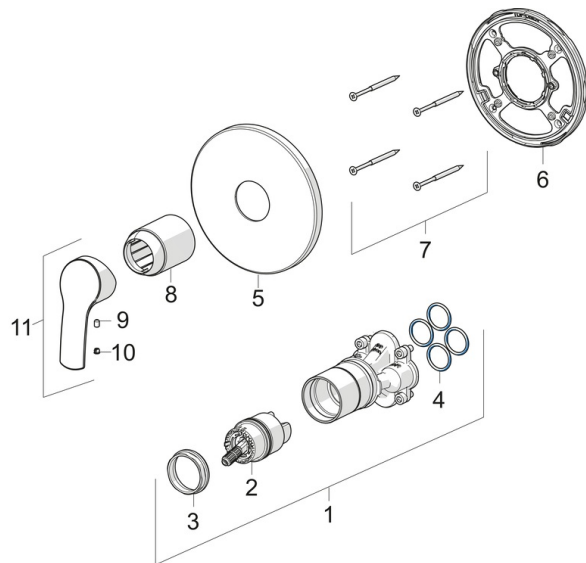

EAN: 4057304003851
static.hansa.com/85279183

- Riešenia pre sprchy
- Jednopaková, Sada pre konečnú montáž
- Podomietková inštalácia
- Chróm
- Páka so symbolom teplej a studenej vody, Jedna ovládacia páka / rukoväť
- Funkcie pre nastavenie maximálnej teploty a prietoku vody, Nastaviteľný obmedzovač teploty vody (súčasť dodávky, možnosť dodatočnej inštalácie)
- \varnothing 40 mm keramická kartuša pre ovládanie teploty a prietoku vody
- Roundwallrosette, FunctionUnitFixedWithScrews, BLUECLICK

Schválenia a Prehlásenia

DVGW **DW-6506CS0196**
 ABP **PA-IX 29258/IDC**
 SVGW **1805-6754**
 ACS **16 ACC LY 696**

Náhradné diely

SP85279183

	Názov	Kód
01	Funkčná jednotka	59914510
02	Kartuš, 4.0 Classic	59914129
03	Prítlačná matica, M42x1,5, SW 38	59914128
04	O-kružok, 23.47x2.62	59914304
05	Kryt príruby, d 170 mm	59914310
06	Fixing part	59914511
07	Skrutka, M4.5x80	59912890
08	Ružice	59914455
09	Skrutka, M4x8	59914512
10	Záslepka	59914513
11	Ovládacia rukoväť	59914453
N.I.	Adaptér, H/C reversed	59914184
N.I.	Nadstavný segment, 15 mm	59914182
N.I.	Upevňovacia skrutka, M6x13	59914657
N.I.	Nadstavný segment, 15 mm, d 170 mm	59914191