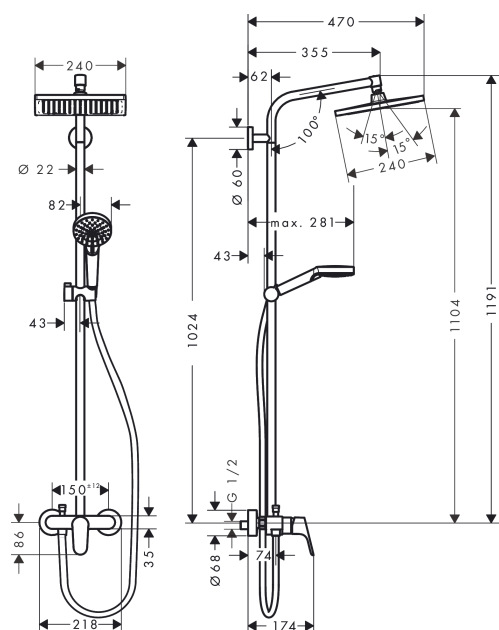

Crometta E

Showerpipe 240 1jet s pákovou baterií

Povrchové úpravy: **chrom** Číslo položky: **27284000**

Popis

Vlastnosti

- druh proudu ruční sprchy: Rain, IntenseRain
- obsahuje: horní sprcha, ruční sprcha, páková sprchová baterie, sprchová hadice, jezdec, sprchová tyč
- horní sprcha Crometta E 240
- velikost sprchové hlavice: 240 x 240 mm
- kulový kloub: nastavitelný úhel horní sprchy
- druh proudu: Rain
- držák sprchy s možností nastavení úhlu sklonu o 45°
- držák ruční sprchy s nastavitelnou výškou
- délka sprchového ramena: 350 mm
- předem nastavitelné omezení teplé vody
- maximální průtok při 0,3 MPa: 15 l/min
- průtok při proudu Rain (při 0,3 MPa): 15 l/min
- min. průtokový tlak: 1,8 bar
- provozní tlak vody: 1,8 bar / max. 10 bar
- povrch sprchového modulu: chrom
- způsob montáže: instalace na stěnu
- průměr tyče: 22 mm
- trubka se dá výškově zkrátit
- součásti dodávky: Showerpipe s pákovou baterií, rozety, etážky, upevňovací materiál, montážní návod

Technologie

Obrázek výrobku

Kótovaný výkres

Crometta E

Showerset 240 1jet s pákovou baterií

Povrchové úpravy: **chrom** Číslo položky: **27284000**

Průtokový diagram

Crometta E

Showerpipe 240 1jet s pákovou baterií

Povrchové úpravy: **chrom** Číslo položky: **27284000**

Příklad montáže