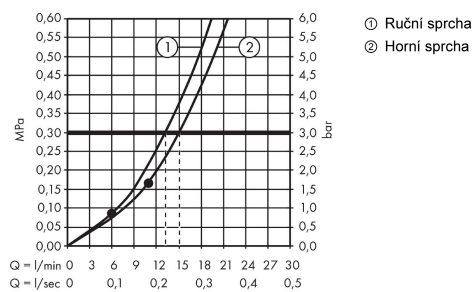

Crometta E

Showerpipe 240 1jet s pákovou baterií

Povrchové úpravy: **chrom** Číslo položky: **27284000**

Popis

Vlastnosti

- druh proudu ruční sprchy: Rain, IntenseRain
- obsahuje: horní sprcha, ruční sprcha, páková sprchová baterie, sprchová hadice, jezdec, sprchová tyč
- horní sprcha Crometta E 240
- velikost sprchové hlavice: 240 x 240 mm
- kulový kloub: nastavitelný úhel horní sprchy
- druh proudu: Rain
- držák sprchy s možností nastavení úhlu sklonu o 45°
- držák ruční sprchy s nastavitelnou výškou
- délka sprchového ramena: 350 mm
- předem nastavitelné omezení teplé vody
- maximální průtok při 0,3 MPa: 15 l/min
- průtok při proudu Rain (při 0,3 MPa): 15 l/min
- min. průtokový tlak: 1,8 bar
- provozní tlak vody: 1,8 bar / max. 10 bar
- povrch sprchového modulu: chrom
- způsob montáže: instalace na stěnu
- průměr tyče: 22 mm
- trubka se dá výškově zkrátit
- součásti dodávky: Showerpipe s pákovou baterií, rozety, etážky, upevňovací materiál, montážní návod

Technologie

Obrázek výrobku

Kótovaný výkres

Crometta E

Showerset 240 1jet s pákovou baterií

Povrchové úpravy: **chrom** Číslo položky: **27284000**

Průtokový diagram

Crometta E