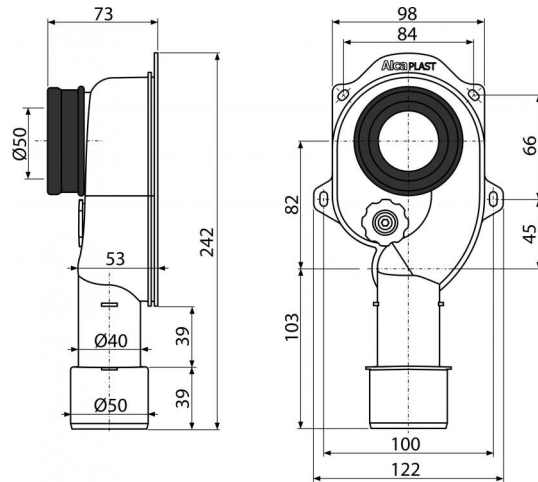

**A45C**

Sifón pisoárový zvislý DN40 a DN50

**Použitie**

Pre pisoár s vývodom dozadu  
Pre zabudovanie do steny

**Vlastnosti**

- Inštalačné zarážky na pripojenie HT50 mm
- Materiál: polypropylén
- Napojenie na odpadovú rúrku Ø40/50 mm
- Napojenie na pisoár Ø50 mm
- Servisný otvor pre jednoduché čistenie
- Zvislý odtok

**Rozsah dodávky**

- Telo sifónu s čistiacim otvorom
- Vrapová vložka

**Objednací kód, Logistické informácie**

Kód	EAN	Hmotnosť (kus   balenie   paleta)	Rozmer (kus   balenie)	Množstvo (balenie   paleta)
A45C	8594045937602	0,1995   5,4675   173,0900 kg	250×130×80   590×240×390 mm	25   700 ks

**Záruky**

2/3 rokov

**Colný kód**

39229000

**Normy**

EN 274

**Technické parametre**

- Prietok 40,8 l/min