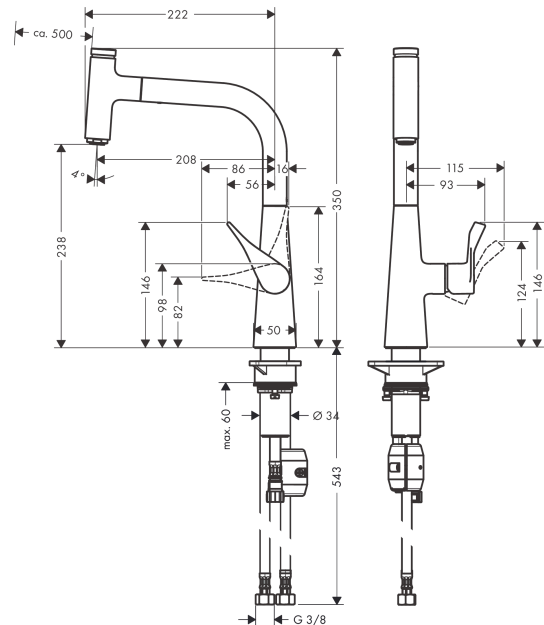

Kótovaný výkres