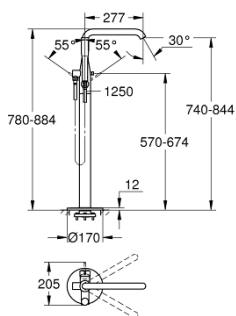

23 491 001 ESSENCE PÁKOVÁ VANOVÁ BATERIE, DN 15, MONTÁŽ DO PODLAHY

POPIS PRODUKTU

- sada pro kompletní instalaci pomocí podomítkového tělesa
- 45 984
- bez podomítkového tělesa
- keramická kartuše s technologií GROHE SilkMove 35 mm
- s omezovačem teplot
- GROHE StarLight chromový povrch
- automatické přepínání: vana/sprcha
- otočná výtoková trubice s perlátorem a dorazem
- rozpětí 277 mm
- integrovaná zpětná klapka ve výstupu sprchy DN 15
- s držákem sprchy
- pro chrom: ruční sprcha 27 806, pro ostatní barvy: ruční sprcha 26 465
- Silverflex sprchová hadice 1 250 mm 1/2" x 1/2" (28 362)
- zajištěno proti zpětnému toku

23 491 001 ESSENCE PÁKOVÁ VANOVÁ BATERIE, DN 15, MONTÁŽ DO PODLAHY

NÁHRADNÍ DÍLY

- 1: Kompletní páka (Č. obj. 46916000)
- 2: Kartuše (Č. obj. 46374000)
- 3: Perlátor (Č. obj. 13926000)
- 4: O-Kroužek Ø13,5 x Ø2,75 (Č. obj. 0128500M)
- 5: Sítko (Č. obj. 0700200M)
- 6: Přepínání (Č. obj. 64989000)
- 7: Přepínání (Č. obj. 65655000)
- 8: Zpětná klapka (Č. obj. 08565000)