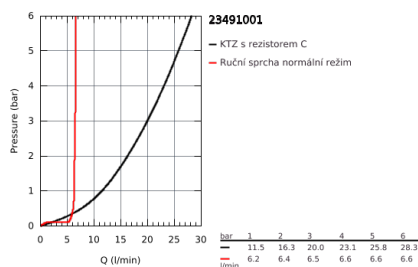

23 491 001 ESSENCE PÁKOVÁ VANOVÁ BATERIE, DN 15, MONTÁŽ DO PODLAHY

POPIS PRODUKTU

- sada pro kompletní instalaci pomocí podomítkového tělesa
- 45 984
- bez podomítkového tělesa
- keramická kartuše s technologií GROHE SilkMove 35 mm
- s omezovačem teplot
- GROHE StarLight chromový povrch
- automatické přepínání: vana/sprcha
- otočná výtoková trubice s perlátorem a dorazem
- rozpětí 277 mm
- integrovaná zpětná klapka ve výstupu sprchy DN 15
- s držákem sprchy
- pro chrom: ruční sprcha 27 806, pro ostatní barvy: ruční sprcha 26 465
- Silverflex sprchová hadice 1 250 mm 1/2" x 1/2" (28 362)
- zajištěno proti zpětnému toku

23 491 001 ESSENCE PÁKOVÁ VANOVÁ BATERIE, DN 15, MONTÁŽ DO PODLAHY

NÁHRADNÍ DÍLY

- 1: Kompletní páka (Č. obj. 46916000)
- 2: Kartuše (Č. obj. 46374000)
- 3: Perlátor (Č. obj. 13926000)
- 4: O-Kroužek Ø13,5 x Ø2,75 (Č. obj. 0128500M)
- 5: Sítko (Č. obj. 0700200M)
- 6: Přepínání (Č. obj. 64989000)
- 7: Přepínání (Č. obj. 65655000)
- 8: Zpětná klapka (Č. obj. 08565000)