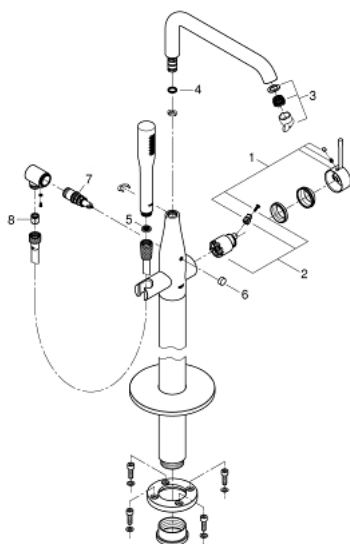

23 491 001 ESSENCE PÁKOVÁ VANOVÁ BATERIE, DN 15, MONTÁŽ DO PODLAHY

POPIS PRODUKTU

- sada pro kompletní instalaci pomocí podomítkového tělesa
- 45 984
- bez podomítkového tělesa
- keramická kartuše s technologií GROHE SilkMove 35 mm
- s omezovačem teplot
- GROHE StarLight chromový povrch
- automatické přepínání: vana/sprcha
- otočná výtoková trubice s perlátorem a dorazem
- rozpětí 277 mm
- integrovaná zpětná klapka ve výstupu sprchy DN 15
- s držákem sprchy
- pro chrom: ruční sprcha 27 806, pro ostatní barvy: ruční sprcha 26 465
- Silverflex sprchová hadice 1 250 mm 1/2" x 1/2" (28 362)
- zajištěno proti zpětnému toku

23 491 001 ESSENCE PÁKOVÁ VANOVÁ BATERIE, DN 15, MONTÁŽ DO PODLAHY

NÁHRADNÍ DÍLY

- 1: Kompletní páka (Č. obj. 46916000)
- 2: Kartuše (Č. obj. 46374000)
- 3: Perlátor (Č. obj. 13926000)
- 4: O-Kroužek Ø13,5 x Ø2,75 (Č. obj. 0128500M)
- 5: Sítko (Č. obj. 0700200M)
- 6: Přepínání (Č. obj. 64989000)
- 7: Přepínání (Č. obj. 65655000)
- 8: Zpětná klapka (Č. obj. 08565000)