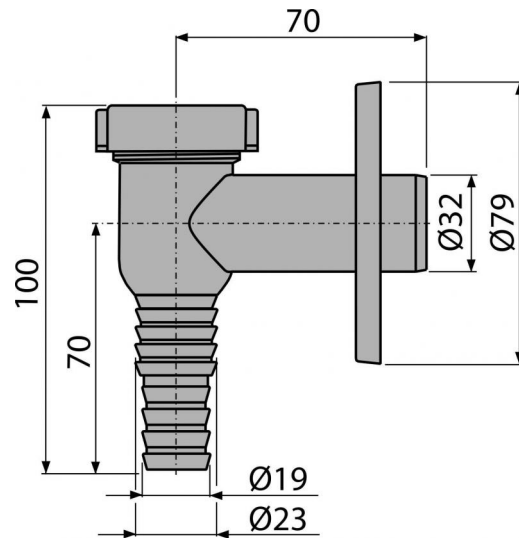

**APS1**

Sifón práčkový nadomietkový, chróm

**Použitie**

Pre pripojenie práčky alebo umývačky riadu

**Vlastnosti**

- Materiál: ABS – pochrómovaný
- Napojenie hadice Ø19 a Ø23 mm
- Napojenie na odpadovú rúrku Ø32 mm
- Servisný otvor pre jednoduché čistenie
- Suchá klapka proti šíreniu zápachu z kanalizácie

**Rozsah dodávky**

- Gulička zápachovej uzávery s pružinou
- Plastová pochrómovaná rozeta
- Telo sifónu

**Objednací kód, Logistické informácie**

Kód	EAN	Hmotnosť (kus   balenie   paleta)	Rozmer (kus   balenie)	Množstvo (balenie   paleta)
APS1	8594045933710	0,0805   7,5300   230,8400 kg	100×80×90   590×240×390 mm	100   2800 ks