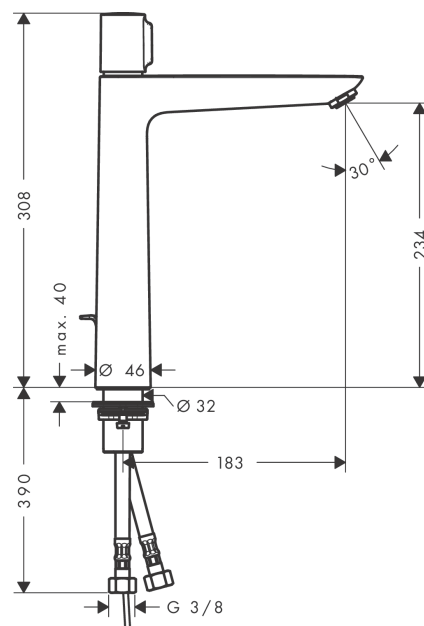

Talis Select E

Umyvadlová baterie 240 s odtokovou soupravou s táhlem

Povrchové úpravy: **chrom** Číslo položky: **71752000**

Popis

Vlastnosti

- obsahuje: Umyvadlová baterie, odtoková souprava
- ComfortZone 240
- varianta rukojeti: válcovitá rukojeť
- výtok 183 mm
- druh proudu: normální proud
- maximální průtok při 0,3 MPa: 5 l/min
- vhodné pro průtokový ohřívač
- odtoková souprava s táhlem
- materiál odtokové soupravy: kov
- způsob připojení: převlečné matky G 3/8
- rozměr přívodů: DN15
- třída hlučnosti: I

Technologie

Obrázek výrobku

Kótovaný výkres

Průtokový diagram

- ① With flow limiter
- ② Bez zařízení omezovač průtoku