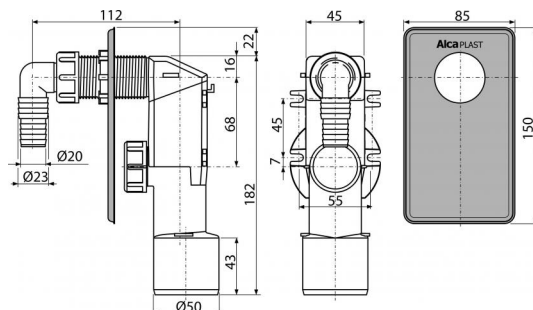

## Použitie

Pre montáž pod omietku

Pre pripojenie práčky alebo umývačky riadu

## Vlastnosti

- Háčiky pre lepšie uchytenie ku stene
- Inštalčné zarážky na pripojenie HT50 mm
- Materiál: polypropylén
- Napojenie na HT 40/50
- Servisný otvor pre jednoduché čistenie

## Objednací kód, Logistické informácie

Kód	EAN	Hmotnosť (kus   balenie   paleta)	Rozmer (kus   balenie)	Množstvo (balenie   paleta)
APS3	8594045931259	0,1823   8,7200   266,0640 kg	180×70×150   590×240×390 mm	40   1120 ks

## Technické parametre

- Prietok 16,8 l/min
- Tepelný atest 95 °C
- Zápachová uzáverka 50 mm