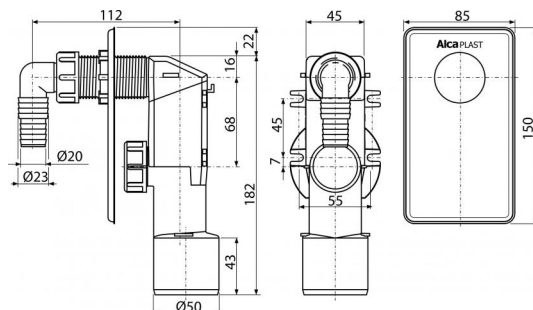

**APS4**

Sifón práčkový podomietkový, biela

**Použitie**

Pre montáž pod omietku

Pre pripojenie práčky alebo umývačky riadu

**Vlastnosti**

- Háčiky pre lepšie uchytenie ku stene
- Inštalčné zarážky na pripojenie HT50 mm
- Materiál: polypropylén
- Napojenie na HT 40/50
- Servisný otvor pre jednoduché čistenie

**Rozsah dodávky**

- Kolienko
- Plastová krytka
- Telo sifónu

**Objednací kód, Logistické informácie**

Kód	EAN	Hmotnosť (kus   balenie   paleta)	Rozmer (kus   balenie)	Množstvo (balenie   paleta)
APS4	8594045931402	0,1730   7,2280   222,3840 kg	180×70×150   590×240×390 mm	40   1120 ks

**Záruky**

2/3 rokov

**Colný kód**

39229000

**Normy**

EN 274

**Technické parametre**

- Prietok 16,8 l/min
- Zápachová uzáverka 50 mm