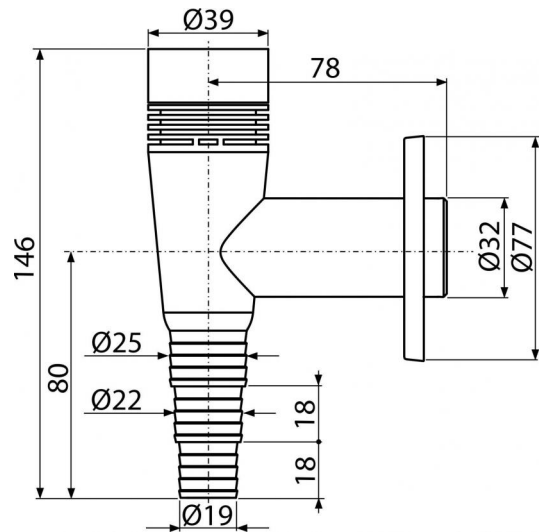

APS5

Sifón práčkový nadomietkový s privzdušením, biela

**Použitie**

Pre pripojenie práčky alebo umývačky riadu

Vlastnosti

- Materiál: ABS
- Napojenie na odpadovú rúrku Ø32 mm
- Privzdušňovací ventil pre vyrovnanie podtlaku v odpadovom systéme
- Servisný otvor pre jednoduché čistenie
- Suchá klapka proti šíreniu zápachu z kanalizácie

Rozsah dodávky

- Rozeta plastová
- Telo sifónu

Objednací kód, Logistické informácie

| Kód | EAN | Hmotnosť (kus balenie paleta) | Rozmer (kus balenie) | Množstvo (balenie paleta) |
|------|---------------|--------------------------------------|-----------------------------|--------------------------------|
| APS5 | 8595580523114 | 0,0988 7,5547 231,5300 kg | 150×80×100 590×240×390 mm | 75 2100 ks |

Záruky 2/3 rokov

Colný kód 84813099

Normy EN 274

Technické parametre

- Privzdušnenie až 4 l/s