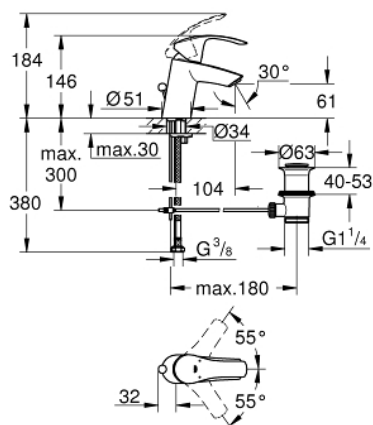

23 788 002 EUROSMART EUROSMART PÁKOVÁ UMÝVADLOVÁ BATÉRIA, DN 15 S-SIZE

POPIS PRODUKTU

- 1-otvorová montáž
- kovová páka
- keramická kartuša s technológiou

GROHE SilkMove 35 mm

- variabilne nastaviteľný obmedzovač prietoku
- s obmedzovačom teploty
- chrómový povrch s **GROHE StarLight**
- GROHE EcoJoy perlátor 3.8 l/min
- **GROHE FastFixation** rýchломontážny systém
- odtoková súprava DN 32
- flexi prípojné hadičky

23 788 002 EUROSMART EUROSMART PÁKOVÁ UMÝVADLOVÁ BATÉRIA, DN 15 S-SIZE

NÁHRADNÉ DIELY

- 1: Kompletná páka (Č. obj. 46897000)
 - 2: Kryt (Č. obj. 46492000)
 - 3: Nastaviteľné ELB, DN 10 (Č. obj. 46460000)
 - 4: Kartuša (Č. obj. 46374000)
 - 5: Tiahlo (Č. obj. 06329000)
 - 6: Regulátor prúdu (Č. obj. 42406000)
 - 7: Kontraskrutkový spoj (Č. obj. 46671000)
 - 8: odpadová garnitúra DN 32 (Č. obj. 28910000)
 - 8.1: Zátka (Č. obj. 07182000)
 - 8.2: Excentrická ovládacia páka (Č. obj. 07052000)
 - 9: Kľúč (Č. obj. 19332000)*
 - 10: Montážny kľúč (Č. obj. 19017000)*
 - 11: Excentrická ovládacia páka (Č. obj. 07341000)
 - 12: US (Č. obj. 48186000)*
- * Voliteľné príslušenstvo