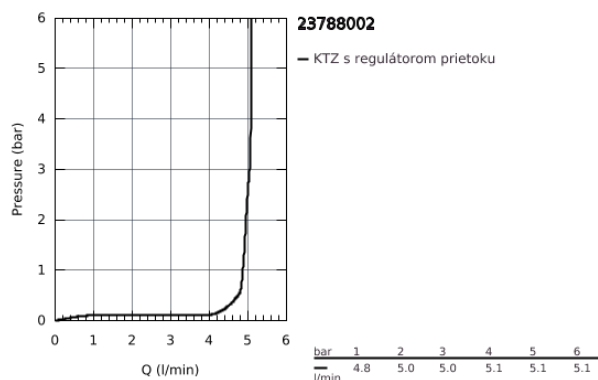

23 788 002 EUROSMART EUROSMART PÁKOVÁ UMÝVADLOVÁ BATÉRIA, DN 15 S-SIZE

POPIS PRODUKTU

- 1-otvorová montáž
- kovová páka
- keramická kartuša s technológiou

GROHE SilkMove 35 mm

- variabilne nastaviteľný obmedzovač prietoku
- s obmedzovačom teploty
- chrómový povrch s **GROHE StarLight**
- GROHE EcoJoy perlátor 3.8 l/min
- **GROHE FastFixation** rýchломontážny systém
- odtoková súprava DN 32
- flexi prípojné hadičky

23 788 002 EUROSMART EUROSMART PÁKOVÁ UMÝVADLOVÁ BATÉRIA, DN 15 S-SIZE

NÁHRADNÉ DIELY

- 1: Kompletná páka (Č. obj. 46897000)
 - 2: Kryt (Č. obj. 46492000)
 - 3: Nastaviteľné ELB, DN 10 (Č. obj. 46460000)
 - 4: Kartuša (Č. obj. 46374000)
 - 5: Tiahlo (Č. obj. 06329000)
 - 6: Regulátor prúdu (Č. obj. 42406000)
 - 7: Kontraskrutkový spoj (Č. obj. 46671000)
 - 8: odpadová garnitúra DN 32 (Č. obj. 28910000)
 - 8.1: Zátka (Č. obj. 07182000)
 - 8.2: Excentrická ovládacia páka (Č. obj. 07052000)
 - 9: Kľúč (Č. obj. 19332000)*
 - 10: Montážny kľúč (Č. obj. 19017000)*
 - 11: Excentrická ovládacia páka (Č. obj. 07341000)
 - 12: US (Č. obj. 48186000)*
- * Voliteľné príslušenstvo