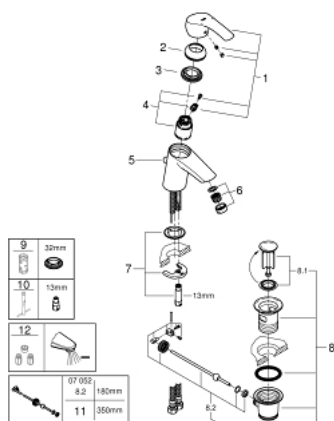

23 788 002 EUROSMART EUROSMART PÁKOVÁ UMÝVADLOVÁ BATÉRIA, DN 15 S-SIZE

POPIS PRODUKTU

- 1-otvorová montáž
- kovová páka
- keramická kartuša s technológiou

GROHE SilkMove 35 mm

- variabilne nastaviteľný obmedzovač prietoku
- s obmedzovačom teploty
- chrómový povrch s **GROHE StarLight**
- GROHE EcoJoy perlátor 3.8 l/min
- **GROHE FastFixation** rýchломontážny systém
- odtoková súprava DN 32
- flexi prípojné hadičky

23 788 002 EUROSMART EUROSMART PÁKOVÁ UMÝVADLOVÁ BATÉRIA, DN 15 S-SIZE

NÁHRADNÉ DIELY

- 1: Kompletná páka (Č. obj. 46897000)
 - 2: Kryt (Č. obj. 46492000)
 - 3: Nastaviteľné ELB, DN 10 (Č. obj. 46460000)
 - 4: Kartuša (Č. obj. 46374000)
 - 5: Tiahlo (Č. obj. 06329000)
 - 6: Regulátor prúdu (Č. obj. 42406000)
 - 7: Kontraskrutkový spoj (Č. obj. 46671000)
 - 8: odpadová garnitúra DN 32 (Č. obj. 28910000)
 - 8.1: Zátka (Č. obj. 07182000)
 - 8.2: Excentrická ovládacia páka (Č. obj. 07052000)
 - 9: Kľúč (Č. obj. 19332000)*
 - 10: Montážny kľúč (Č. obj. 19017000)*
 - 11: Excentrická ovládacia páka (Č. obj. 07341000)
 - 12: US (Č. obj. 48186000)*
- * Voliteľné príslušenstvo