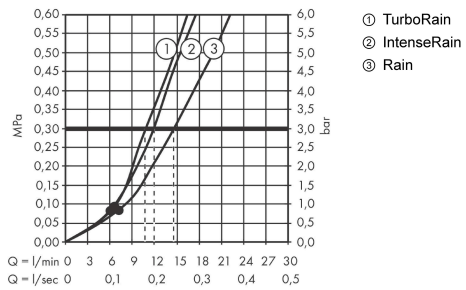

Croma Select S**Sprchový systém na stěnu Vario s termostatem Ecostat 1001 CL a sprchovou tyčí 72 cm**Povrchové úpravy: **bílá/chrom** Číslo položky: **27833400****Popis****Vlastnosti**

- obsahuje: ruční sprcha, sprchový termostát, sprchová tyč, jezdec, sprchová hadice
- velikost sprchové hlavice: 110 mm
- pohodlné přepínání tlačítkem Select
- druh proudu ruční sprchy: Rain, IntenseRain, Turbo Rain
- maximální průtok při 0,3 MPa: 14,7 l/min
- profil tyče: kulatý
- průměr tyče: 22 mm
- úhel sklonu měnitelný o 90°, jezdec je možno natočit vlevo a vpravo, nahoru a dolů
- min. průtokový tlak: 1,2 bar
- variabilní vzdálenost otvorů: 400 - 660 mm
- opěrky na stěnu z plastu

Technologie**Obrázek výrobku****Kótovaný výkres**

Croma Select S

Sprchový systém na stěnu Vario s termostatem Ecostat 1001 CL a sprchovou tyčí 72 cm

Povrchové úpravy: **bílá/chrom** Číslo položky: **27833400**

Průtokový diagram

Spotřební hodnoty byly v praxi měřeny na příslušných armaturách (termostat/baterie/podomítkový ventil).