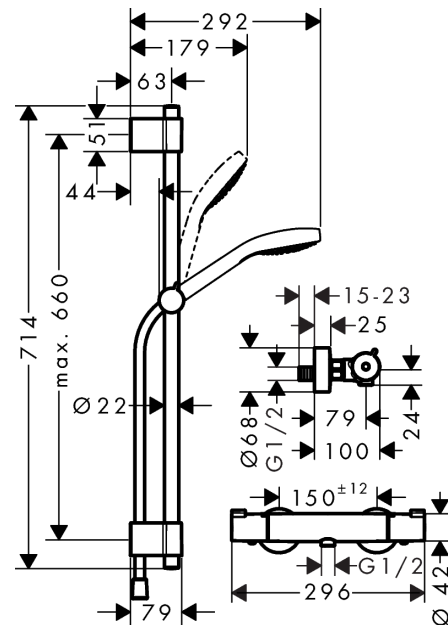

Croma Select S**Sprchový systém na stěnu Vario s termostatem Ecostat 1001 CL a sprchovou tyčí 72 cm**Povrchové úpravy: **bílá/chrom** Číslo položky: **27833400****Popis****Vlastnosti**

- obsahuje: ruční sprcha, sprchový termostát, sprchová tyč, jezdec, sprchová hadice
- velikost sprchové hlavice: 110 mm
- pohodlné přepínání tlačítkem Select
- druh proudu ruční sprchy: Rain, IntenseRain, Turbo Rain
- maximální průtok při 0,3 MPa: 14,7 l/min
- profil tyče: kulatý
- průměr tyče: 22 mm
- úhel sklonu měnitelný o 90°, jezdec je možno natočit vlevo a vpravo, nahoru a dolů
- min. průtokový tlak: 1,2 bar
- variabilní vzdálenost otvorů: 400 - 660 mm
- opěrky na stěnu z plastu

Technologie**Obrázek výrobku****Kótovaný výkres**

Croma Select S

Sprchový systém na stěnu Vario s termostatem Ecostat 1001 CL a sprchovou tyčí 72 cm

Povrchové úpravy: **bílá/chrom** Číslo položky: **27833400**

Průtokový diagram

Spotřební hodnoty byly v praxi měřeny na příslušných armaturách (termostat/baterie/podomítkový ventil).