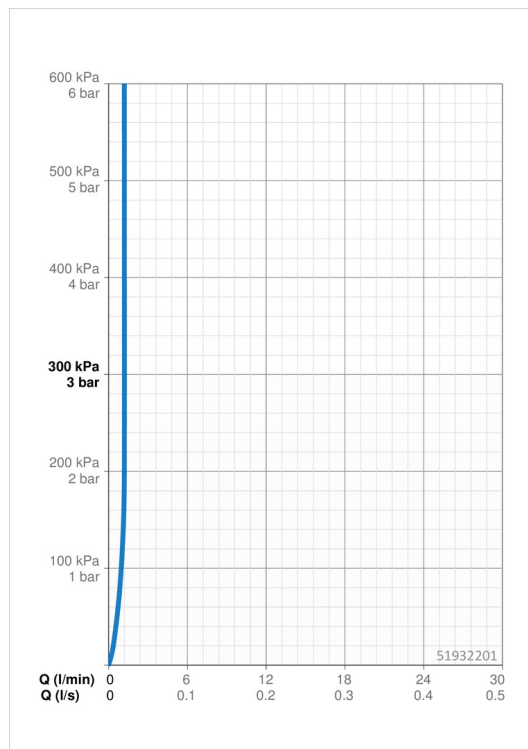

Technické údaje

Vlastnosti prietoku

Prietok pri tlaku 3 bar (s ovládačom prietoku)	1.2 l/min
Pokles tlaku pri prietoku (0,1 l/s)	2.1 bar

Technické vlastnosti

Veľkosť DN (menovitý rozmer)	DN15
Dodávka teplej vody	max. +70°C
Pracovný tlak	1-10 bar
Spojovacia veľkosť	G3/8
Projection	100 mm
Materiál	Mosadz

Softvérové nastavenia

Doba po prietoku	3 s (1-20 s)
Automatický oplach	off (off/1-120 h)
Doba automatického oplachu	30 s (1-1800 s)
Max. doba prietoku	2 min (1 - 1800 s)

Elektronické vlastnosti

Batéria	Lithium 2CR5 6 V
ItemBluetoothVersion	4.x

Predpisy

Smernica o EU	C E 2014/53/EU , 2011/65/EU
Norma EN	EN 15091
Trieda ochrany	IP 55

Schválenia a Prehlásenia

DVGW	CW-6514CR0161
UN38.3	UN38-3 Maxell 2CR5

Náhradné diely

SP51932201

Název	Kód
01 Aerátor a kľúč, M18.5x1 (5189228334)	59914590
02 Senzor, 6/9/12 V Bluetooth	59914567
03 Upevňovací krúžok pre membránu	59914090
04 Elektromagnetický ventil	59914091
05 Spätný ventil s filtrom	59914086
06 Vstupný, čistiaci filter	59914085
07 Tesnenie, 8x14.3x2	59914087
08 Upevňovacia skrutka, M8x1, L=130	59914474
09 Upevňovací set	59914475
10 Gumové tesnenie	59914591
11 Flexibilná hadička, L=375, G3/8-M10x1	59914095
12 Skrinka s monočlánkom	59914154
13 Batéria, 2CR5 6 V	59911670