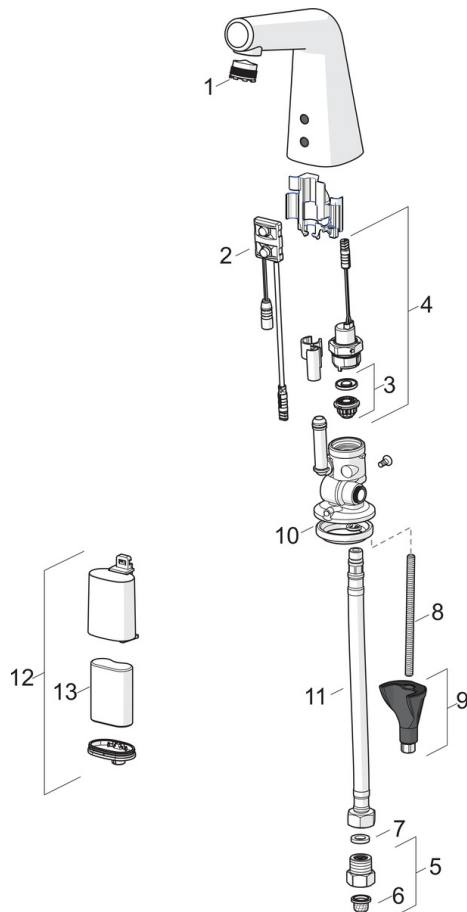

Technické údaje

Vlastnosti prietoku

Prietok pri tlaku 3 bar (s ovládačom prietoku)	1.2 l/min
Pokles tlaku pri prietoku (0,1 l/s)	2.1 bar

Technické vlastnosti

Veľkosť DN (menovitý rozmer)	DN15
Dodávka teplej vody	max. +70°C
Pracovný tlak	1-10 bar
Spojovacia veľkosť	G3/8
Projection	100 mm
Materiál	Mosadz

Predpisy

Smernica o EU	C E 2014/53/EU , 2011/65/EU
Norma EN	EN 15091
Trieda ochrany	IP 55

Schválenia a Prehlásenia

DVGW	CW-6514CR0161
UN38.3	UN38-3 Maxell 2CR5

Náhradné diely

SP51932201

Název	Kód
01 Aerátor a kľúč, M18.5x1 (5189228334)	59914590
02 Senzor, 6/9/12 V Bluetooth	59914567
03 Upevňovací krúžok pre membránu	59914090
04 Elektromagnetický ventil	59914091
05 Spätný ventil s filtrom	59914086
06 Vstupný, čistiaci filter	59914085
07 Tesnenie, 8x14.3x2	59914087
08 Upevňovacia skrutka, M8x1, L=130	59914474
09 Upevňovací set	59914475
10 Gumové tesnenie	59914591
11 Flexibilná hadička, L=375, G3/8-M10x1	59914095
12 Skrinka s monočlánkom	59914154
13 Batéria, 2CR5 6 V	59911670