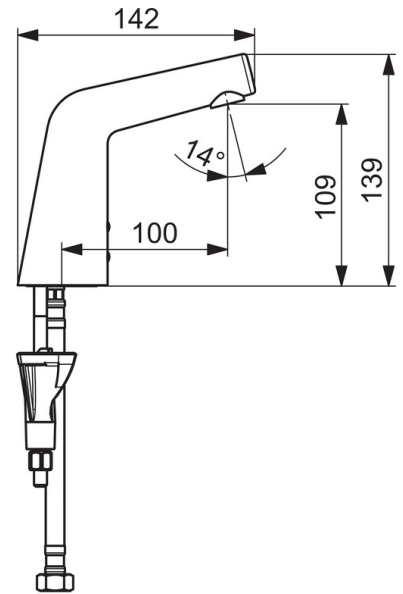

Technické údaje

Vlastnosti prietoku

Prietok pri tlaku 3 bar (s ovládačom prietoku)	1.2 l/min
Pokles tlaku pri prietoku (0,1 l/s)	2.1 bar

Technické vlastnosti

Veľkosť DN (menovitý rozmer)	DN15
Dodávka teplej vody	max. +70°C
Pracovný tlak	1-10 bar
Spojovacia veľkosť	G3/8
Projection	100 mm
Materiál	Mosadz

Predpisy

Smernica o EU	C E 2014/53/EU , 2011/65/EU
Norma EN	EN 15091
Trieda ochrany	IP 55

Schválenia a Prehlásenia

DVGW	CW-6514CR0161
UN38.3	UN38-3 Maxell 2CR5

Náhradné diely

SP51932201

Název	Kód
01 Aerátor a kľúč, M18.5x1 (5189228334)	59914590
02 Senzor, 6/9/12 V Bluetooth	59914567
03 Upevňovací krúžok pre membránu	59914090
04 Elektromagnetický ventil	59914091
05 Spätný ventil s filtrom	59914086
06 Vstupný, čistiaci filter	59914085
07 Tesnenie, 8x14.3x2	59914087
08 Upevňovacia skrutka, M8x1, L=130	59914474
09 Upevňovací set	59914475
10 Gumové tesnenie	59914591
11 Flexibilná hadička, L=375, G3/8-M10x1	59914095
12 Skrinka s monočlánkom	59914154
13 Batéria, 2CR5 6 V	59911670