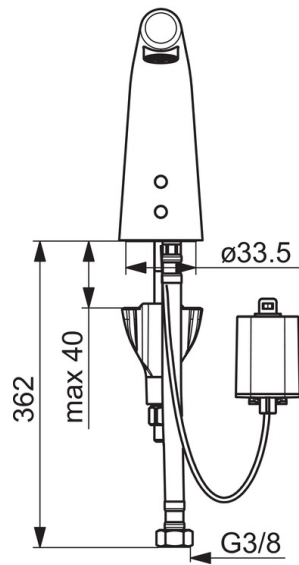

Technické údaje

Vlastnosti prietoku

Prietok pri tlaku 3 bar (s ovládačom prietoku)	1.2 l/min
Pokles tlaku pri prietoku (0,1 l/s)	2.1 bar

Technické vlastnosti

Veľkosť DN (menovitý rozmer)	DN15
Dodávka teplej vody	max. +70°C
Pracovný tlak	1-10 bar
Spojovacia veľkosť	G3/8
Projection	100 mm
Materiál	Mosadz

Predpisy

Smernica o EU	C E 2014/53/EU , 2011/65/EU
Norma EN	EN 15091
Trieda ochrany	IP 55

Schválenia a Prehlásenia

DVGW	CW-6514CR0161
UN38.3	UN38-3 Maxell 2CR5

Náhradné diely

SP51932201

Název	Kód
01 Aerátor a kľúč, M18.5x1 (5189228334)	59914590
02 Senzor, 6/9/12 V Bluetooth	59914567
03 Upevňovací krúžok pre membránu	59914090
04 Elektromagnetický ventil	59914091
05 Spätný ventil s filtrom	59914086
06 Vstupný, čistiaci filter	59914085
07 Tesnenie, 8x14.3x2	59914087
08 Upevňovacia skrutka, M8x1, L=130	59914474
09 Upevňovací set	59914475
10 Gumové tesnenie	59914591
11 Flexibilná hadička, L=375, G3/8-M10x1	59914095
12 Skrinka s monočlánkom	59914154
13 Batéria, 2CR5 6 V	59911670