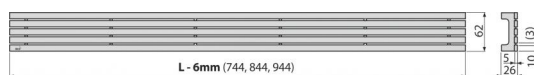

STREAM-750M

Rošt pre líniový podlahový žlab, nerez-mat

Použitie

Vlastnosti

- Materiál: nerezová oceľ AISI 304, DIN 1.4301
- Povrch: nerez mat

Rozsah dodávky

- Demontážny háčik
- Plastová vymedzovacia opierka
- Rošt

Objednací kód, Logistické informácie

Kód	EAN	Hmotnosť (kus | balenie | paleta)	Rozmer (kus | balenie)	Množstvo (balenie | paleta)
STREAM-750M	8595580553890	750 mm 1,7364 | 0,0000 | 0,0000 kg	755x76x40 | – mm	1 | – ps

Záruky	Colný kód	Normy
2/3 rokov	73269098	EN 1253

Technické parametre

- Trieda zaťaženia K3 300 kg