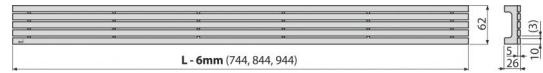

STREAM-850M

Rošt pre líniový podlahový žlab, nerez-mat

Použitie

Vlastnosti

- Materiál: nerezová oceľ AISI 304, DIN 1.4301
- Povrch: nerez mat

Rozsah dodávky

- Demontážny háčik
- Plastová vymedzovacia opierka
- Rošt

Objednací kód, Logistické informácie

Kód	EAN	850 mm	Hmotnosť (kus | balenie | paleta)	Rozmer (kus | balenie)	Množstvo (balenie | paleta)
STREAM-850M	8595580553906		1,9604 | 0,0000 | 0,0000 kg	855×76×40 | – mm	1 | – ps

Záruky	Colný kód	Normy
2/3 rokov	73269098	EN 1253

Technické parametre

- Trieda zaťaženia K3 300 kg