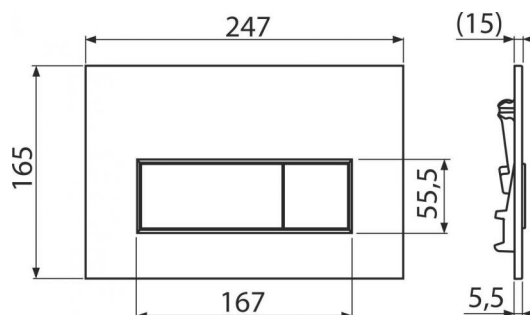

M570 THIN

Ovládacie tlačítko pre predstenové inštalačné systémy, biela-lesk

Použitie

Pre predstenové inštalačné systémy a WC nádrže pre zamurovanie

Vlastnosti

- Dvojčinné mechanické splachovanie
- Kompatibilný pre všetky predstenové inštalačné systémy a nádržky pre zamurovanie Alcaplast
- Materiál: plast
- Povrchová úprava: biela
- Tlačítko minimálne vystupuje nad obklad vďaka hrúbke iba 5,5 mm

Rozsah dodávky

- Šablóna pre nastavenie skrutiek tlačítek
- Skrutka mechanizmu splachovania 2 ks
- Tlačítko
- Upevňovací rámček tlačítka
- Závitová úchytka rámčeku tlačítka 2 ks

Objednací kód, Logistické informácie

Kód	EAN	Hmotnosť (kus balenie paleta)	Rozmer (kus balenie)	Množstvo (balenie paleta)
M570	8595580558604	0,3277 8,1925 229,3900 kg	250×170×36 595×395×245 mm	25 700 ks

Záruky 2/2 rokov
Colný kód 39269097