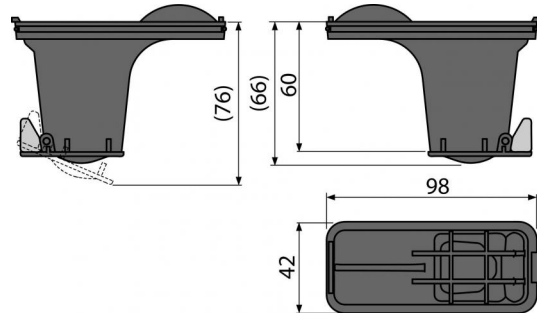

P095

Sada kombinovaných zápachových uzáver pre nerezové žľaby

**Použitie**

Pre podlahové žľaby APZ1, APZ4, APZ5, APZ6, APZ11, APZ1001, APZ1004,

APZ1006, ARZ1

Pre priestory, kde sa očakáva nižšie využitie sprchovacieho kúta

Vlastnosti

- Kombinovaná zápachová uzáverka SMART

Rozsah dodávky

- Kombinovaná zápachová uzáverka 2 ks
- Sítka na hrubé nečistoty 2 ks

Objednací kód, Logistické informácie

Kód	EAN	Hmotnosť (kus balenie paleta)	Rozmer (kus balenie)	Množstvo (balenie paleta)
P095	8595580532741	0,1053 0,0000 0,0000 kg	160×60×200 – mm	1 – ps

Záruky
2/2 rokov

Colný kód
39269097

Normy
EN 1253

Technické parametre

- Prietok 60-68,8 l/min
- Zápachová uzáverka 50 mm