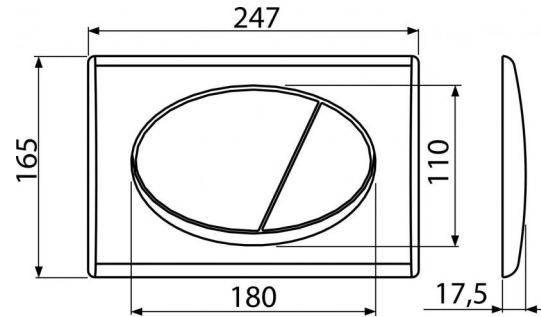

M75

Ovládacie tlačítko pre predstenové inštalačné systémy, zlatá-lesk

**Použitie**

Pre predstenové inštalačné systémy a WC nádrže pre zamurovanie

Vlastnosti

- Dvojčinné mechanické splachovanie
- Kompatibilný pre všetky predstenové inštalačné systémy a nádržky pre zamurovanie Alcaplast
- Materiál: plast
- Povrchová úprava: zlatá

Rozsah dodávky

- Šablóna pre nastavenie skrutiek tlačítek
- Skrutka mechanizmu splachovania 2 ks
- Tlačítko
- Upevňovací rámček tlačítka
- Závitová úchytká rámčeku tlačítka 2 ks

Objednací kód, Logistické informácie

Kód	EAN		Hmotnosť (kus balenie paleta)	Rozmer (kus balenie)	Množstvo (balenie paleta)
M75	8595580501525	Zlatá-lesk	0,2611 9,7500 293,0000 kg	250×40×175 595×245×395 mm	25 700 ks

Záruky

2/2 rokov

Colný kód