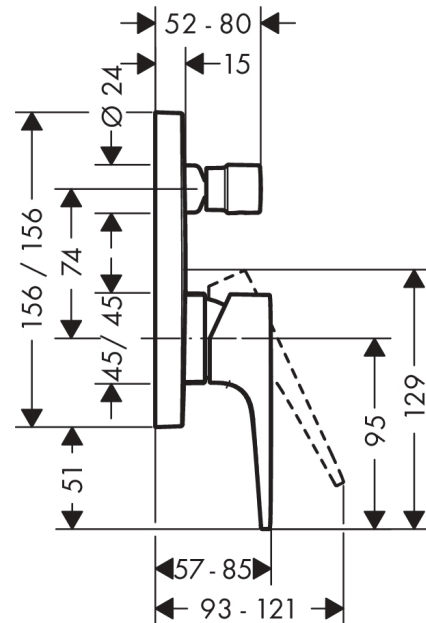

Kótovaný výkres