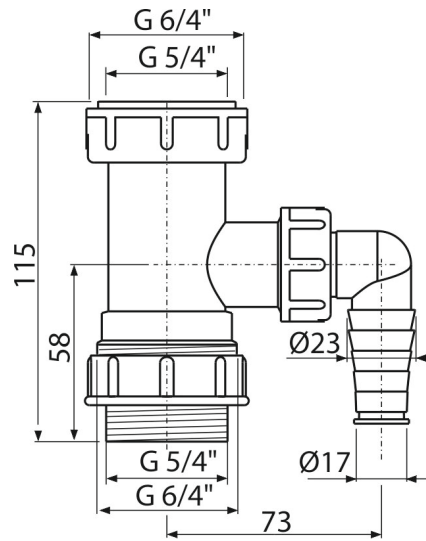

**A300**

Medzikus 5/4"-6/4" a 6/4"-5/4" s prípojkou

**Použitie**

Pre pripojenie práčky alebo umývačky riadu  
Pre umývadlové sifóny

**Vlastnosti**

- Materiál: polypropylén
- S prípojkou pre práčku alebo umývačku riadu
- Závit pre pripojenie k umývadlovému sifónu 5/4"

**Rozsah dodávky**

- Matica pre pripojenie umývadlovej výpuste 5/4"
- Medzikus 5/4" s prípojkou

**Objednací kód, Logistické informácie**

Kód	EAN	Hmotnosť (kus   balenie   paleta)	Rozmer (kus   balenie)	Množstvo (balenie   paleta)
A300	8594045937374	0,0153   7,0609   217,7052 kg	115×45×105   590×240×390 mm	60   1680 ks

**Záruky**

2/2 rokov

**Colný kód**

39174000

**Technické parametre**

- Prípojka na hadicu 17-23 mm
- Závit pre pripojenie k sifónu 5/4"