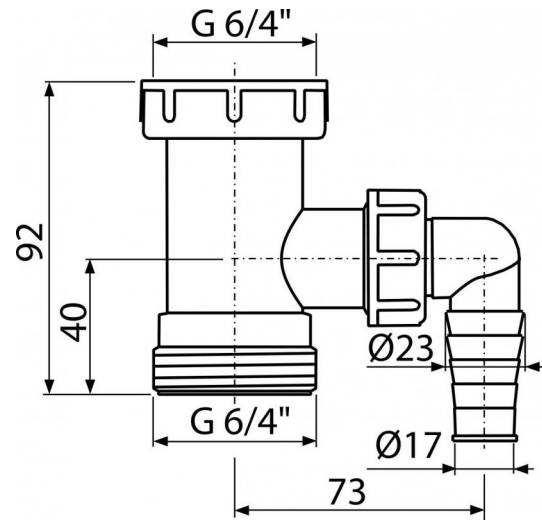

A30**Medzikus 6/4" s prípojkou****Použitie**

Pre drezové sifóny

Pre pripojenie práčky alebo umývačky riadu

Vlastnosti

- Materiál: polypropylén
- S prípojkou pre práčku alebo umývačku riadu
- Závit pre pripojenie k drezovému sifónu 6/4"

Rozsah dodávky

- Medzikus 6/4" s prípojkou

Objednací kód, Logistické informácie

Kód	EAN	Hmotnosť (kus balenie paleta)	Rozmer (kus balenie)	Množstvo (balenie paleta)
A30	8594045935257	0,0841 5,4630 172,9640 kg	120×50×110 590×240×390 mm	75 2100 ks

Záruky

2/2 rokov

Colný kód

39174000

Technické parametre

- Prípojka na hadicu 17-23 mm
- Závit pre pripojenie k sifónu 6/4 "