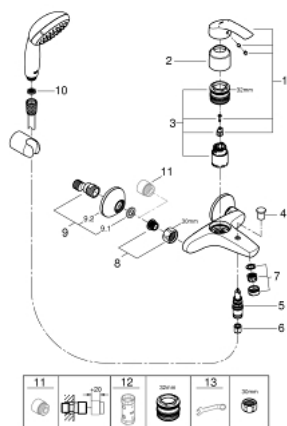

### POPIS PRODUKTU

- nástenná montáž
- kovová páka
- keramická kartuša s technológiou
- **GROHE SilkMove** 35 mm
- s obmedzovačom teploty
- chrómový povrch s **GROHE StarLight**
- variabilne nastaviteľný obmedzovač prietoku
- automatické prepínanie: vaňa/sprcha
- perlátor
- integrovaná spätná klapka vo výstupe sprchy DN 15
- S-prípisky
- kovové nástenné rozety
- zaistené proti spätnému toku
- so sprchovou súpravou
- súprava obsahuje:
  - ruční sprcha Tempesta 100, 1 proud, 9,5 l/min (27 923)
  - nástenný držiak sprchy (28 605)
  - sprchová hadica Relexaflex 1500 mm DN 15 x DN 15 (28 151)

### NÁHRADNÉ DIELY

- 1: Kompletná páka (Č. obj. 46898000)
  - 2: Kryt (Č. obj. 46899000)
  - 3: Kartuša (Č. obj. 46374000)
  - 4: Prepínanie (Č. obj. 65648000)
  - 5: Prepínanie (Č. obj. 65655000)
  - 6: Spätná klapka (Č. obj. 08565000)
  - 7: Perlátor (Č. obj. 13952000)
  - 8: Prípojný skrutkový spoj DN 15 (Č. obj. 45044000)
  - 9: S-prípojka (Č. obj. 12075000)
  - 9.1: Tesnenie (Č. obj. 0138600M)
  - 9.2: Rozeta (Č. obj. 0221000M)
  - 10: Sitko (Č. obj. 0700200M)
  - 11: Predĺženie DN 20, 20 mm (Č. obj. 0713000M)\*
  - 12: Kľúč (Č. obj. 19332000)\*
  - 13: Špeciálny kľúč (Č. obj. 19377000)\*
- \* Voliteľné príslušenstvo