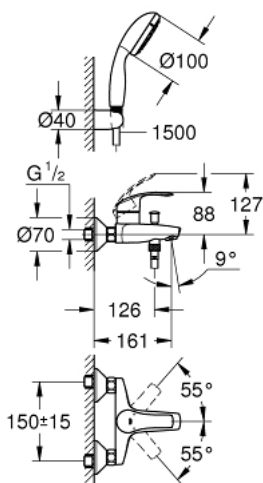

### POPIS PRODUKTU

- nástenná montáž
- kovová páka
- keramická kartuša s technológiou
- **GROHE SilkMove** 35 mm
- s obmedzovačom teploty
- chrómový povrch s **GROHE StarLight**
- variabilne nastaviteľný obmedzovač prietoku
- automatické prepínanie: vaňa/sprcha
- perlátor
- integrovaná spätná klapka vo výstupe sprchy DN 15
- S-prípisky
- kovové nástenné rozety
- zaistené proti spätnému toku
- so sprchovou súpravou
- súprava obsahuje:
  - ruční sprcha Tempesta 100, 1 proud, 9,5 l/min (27 923)
  - nástenný držiak sprchy (28 605)
  - sprchová hadica Relexaflex 1500 mm DN 15 x DN 15 (28 151)

### NÁHRADNÉ DIELY

- 1: Kompletná páka (Č. obj. 46898000)
  - 2: Kryt (Č. obj. 46899000)
  - 3: Kartuša (Č. obj. 46374000)
  - 4: Prepínanie (Č. obj. 65648000)
  - 5: Prepínanie (Č. obj. 65655000)
  - 6: Spätná klapka (Č. obj. 08565000)
  - 7: Perlátor (Č. obj. 13952000)
  - 8: Prípojný skrutkový spoj DN 15 (Č. obj. 45044000)
  - 9: S-prípojka (Č. obj. 12075000)
  - 9.1: Tesnenie (Č. obj. 0138600M)
  - 9.2: Rozeta (Č. obj. 0221000M)
  - 10: Sitko (Č. obj. 0700200M)
  - 11: Predĺženie DN 20, 20 mm (Č. obj. 0713000M)\*
  - 12: Kľúč (Č. obj. 19332000)\*
  - 13: Špeciálny kľúč (Č. obj. 19377000)\*
- \* Voliteľné príslušenstvo