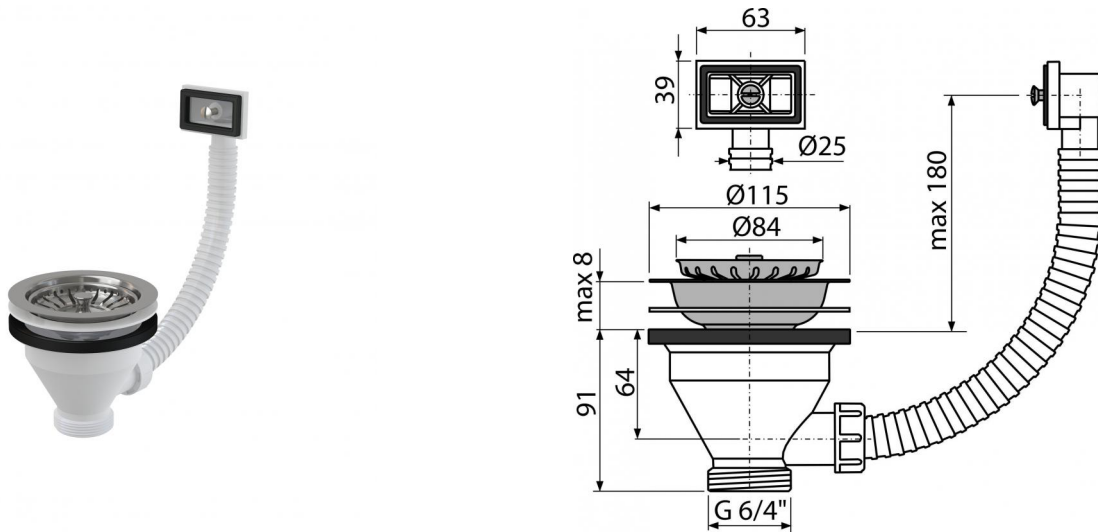

A38

Výpusť drezová 6/4" s nerezovu mriežkou DN115 a flexi prepacom

**Použitie**

Pre drez s prepacom
Pre drezové sifóny

Vlastnosti

- Materiál: polypropylén
- Sítko na výpuste slúži aj ako zátka
- Závit pre pripojenie k drezovému sifónu 6/4"

Rozsah dodávky

- Nerezová mriežka výpuste
- Nerezová zátka
- Telo výpuste s prepacom

Objednací kód, Logistické informácie

Kód	EAN	Hmotnosť (kus balenie paleta)	Rozmer (kus balenie)	Množstvo (balenie paleta)
A38	8594045936292	0,2865 9,4080 283,4200 kg	300×100×170 590×240×390 mm	25 700 ks

Záruky

2/3 rokov

Colný kód

39229000

Normy

EN 274

Technické parametre

- Závit pre pripojenie k sifónu 6/4"