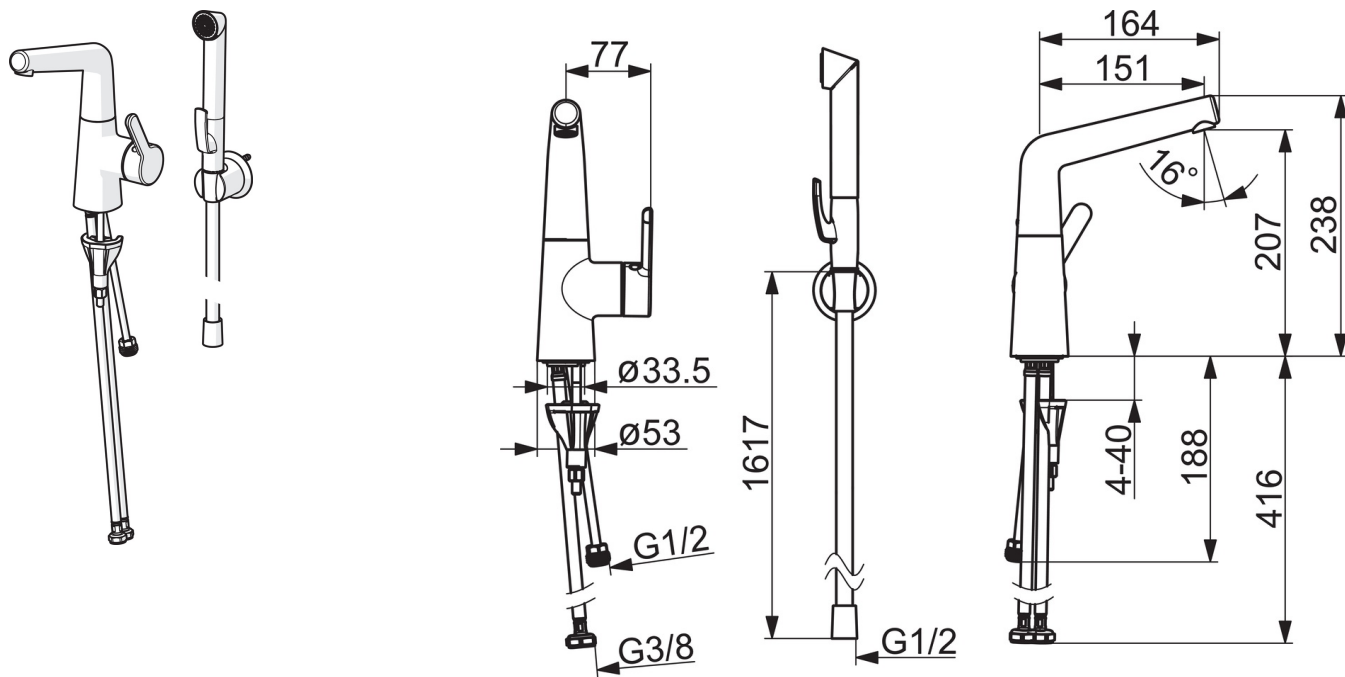

EAN: 4057304006425
static.hansa.com/51342201

one-hole single-lever basin mixer, DN 15

- Umývadlo
- Jednopáková s bočným ovládaním, Bidetta
- Stojanková
- Chróm
- Otočné výtokové rameno, Možnosť obmedzenia rozsahu otáčania
- PCA® - aerátor s konštantným prietokom vody aj pri kolísaní tlaku, CACHE® - zapustený aerátor umiestnený priamo vo výtokovom ramene
- Páka so symbolom teplej a studenej vody, Jedna ovládacia páka / rukoväť
- Sprchová hadica (1500 mm), Držiak sprchy
- Bidetta – ručná sprcha
- ø 40 mm keramická kartuša pre ovládanie teploty a prietoku vody
- Flexibilné pripojovacie hadičky
- 3S - inštalčný systém pre bezpečné a jednoduché upevnenie batérie
- Bez odtokovej garnitúry, Bez otvoru na tiahlo

Technické údaje

Vlastnosti prietoku

Prietok pri tlaku 3 bar (s ovládačom prietoku)	6.0 l/min
Pokles tlaku pri prietoku (0,1 l/s)	1 bar

Technické vlastnosti

Veľkosť DN (menovitý rozmer)	DN15
Dodávka teplej vody	max. +80°C
Pracovný tlak	0.5-10 bar
Spojovacia veľkosť	G3/8
Projection	151 mm
Materiál	Mosadz

Predpisy

Norma EN	EN 817, EN 1113
Trieda hlučnosti	I (ISO 3822)

Náhradné diely

SP51032283

Název	Kód
01 Aerátor, M18.5x1, TJ	59913366
02 Fitting ring for aerator	59914645
03 Výtokové rameno	59914651
04 Obmedzovač, 120°	59914429
04 Obmedzovač, 60°/0°	59914264
05 Tesnenie sada	59914263
06 Vymedzovacia vložka	59913762
07 Ovládacia rukoväť	59914652
08 Záslepka	59914573
09 Krytka	59914649
10 Pritlačná matica, M42x1,5, SW 38	59914128
11 Kartuš	59914665
12 Gumové tesnenie	59914591
13 Upevňovacia skrutka, M8x1, L=130	59914474
14 Vsuška Ukončené	59914133
15 Upevňovací set	59914475
16 Flexibilná hadička, L=430, G3/8-M10x1, DN8 LH	59914653
N.I. Vypúšťací ventil umývadla	59911441
N.I. Ovládacie ťaahlo	59913459