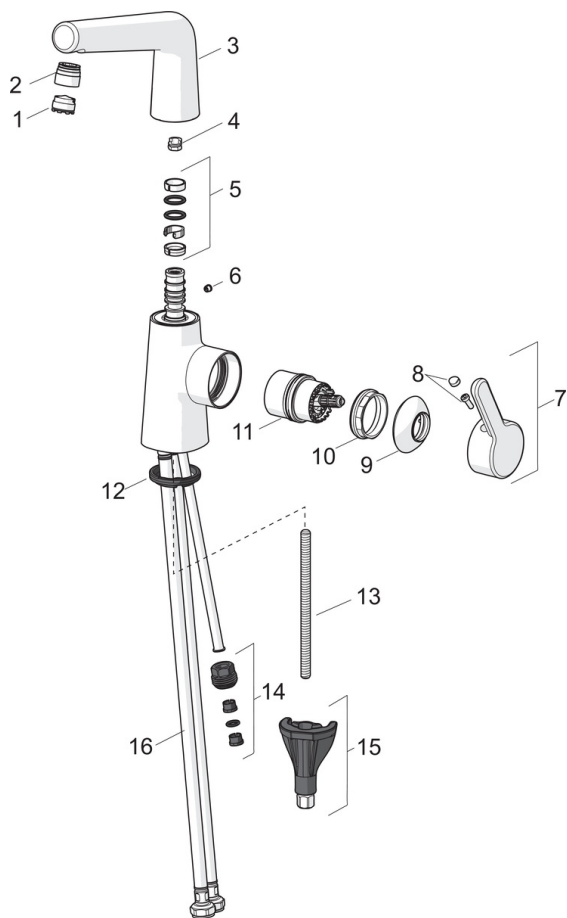

EAN: 4057304006425
static.hansa.com/51342201

one-hole single-lever basin mixer, DN 15

- Umývadlo
- Jednopáková s bočným ovládaním, Bidetta
- Stojanková
- Chróm
- Otočné výtokové rameno, Možnosť obmedzenia rozsahu otáčania
- PCA® - aerátor s konštantným prietokom vody aj pri kolísaní tlaku, CACHE® - zapustený aerátor umiestnený priamo vo výtokovom ramene
- Páka so symbolom teplej a studenej vody, Jedna ovládacia páka / rukoväť
- Sprchová hadica (1500 mm), Držiak sprchy
- Bidetta – ručná sprcha
- ø 40 mm keramická kartuša pre ovládanie teploty a prietoku vody
- Flexibilné pripojovacie hadičky
- 3S - inštalčný systém pre bezpečné a jednoduché upevnenie batérie
- Bez odtokovej garnitúry, Bez otvoru na tiahlo

Technické údaje

Vlastnosti prietoku

Prietok pri tlaku 3 bar (s ovládačom prietoku)	6.0 l/min
Pokles tlaku pri prietoku (0,1 l/s)	1 bar

Technické vlastnosti

Veľkosť DN (menovitý rozmer)	DN15
Dodávka teplej vody	max. +80°C
Pracovný tlak	0.5-10 bar
Spojovacia veľkosť	G3/8
Projection	151 mm
Materiál	Mosadz

Predpisy

Norma EN	EN 817, EN 1113
Trieda hlučnosti	I (ISO 3822)

Náhradné diely

SP51032283

Název	Kód
01 Aerátor, M18.5x1, TJ	59913366
02 Fitting ring for aerator	59914645
03 Výtokové rameno	59914651
04 Obmedzovač, 120°	59914429
04 Obmedzovač, 60°/0°	59914264
05 Tesnenie sada	59914263
06 Vymedzovacia vložka	59913762
07 Ovládacia rukoväť	59914652
08 Záslepka	59914573
09 Krytka	59914649
10 Pritlačná matica, M42x1,5, SW 38	59914128
11 Kartuš	59914665
12 Gumové tesnenie	59914591
13 Upevňovacia skrutka, M8x1, L=130	59914474
14 Vsuška Ukončené	59914133
15 Upevňovací set	59914475
16 Flexibilná hadička, L=430, G3/8-M10x1, DN8 LH	59914653
N.I. Vypúšťací ventil umývadla	59911441
N.I. Ovládacie ťaahlo	59913459