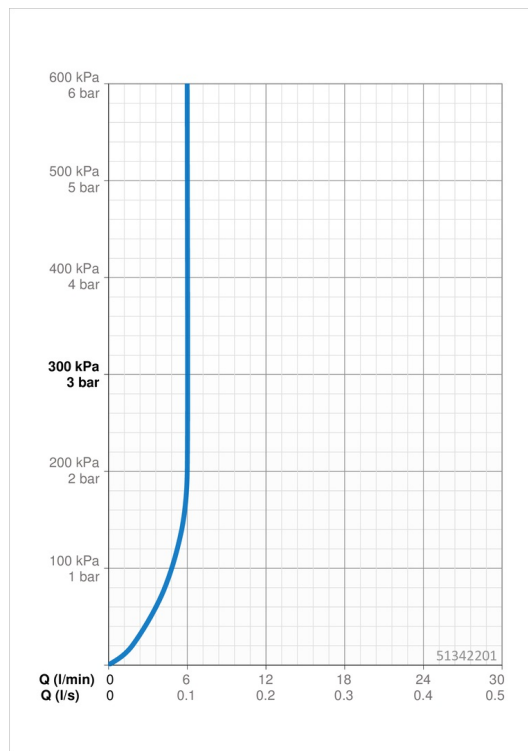

EAN: 4057304006425
static.hansa.com/51342201

one-hole single-lever basin mixer, DN 15

- Umývadlo
- Jednopáková s bočným ovládaním, Bidetta
- Stojanková
- Chróm
- Otočné výtokové rameno, Možnosť obmedzenia rozsahu otáčania
- PCA® - aerátor s konštantným prietokom vody aj pri kolísaní tlaku, CACHE® - zapustený aerátor umiestnený priamo vo výtokovom ramene
- Páka so symbolom teplej a studenej vody, Jedna ovládacia páka / rukoväť
- Sprchová hadica (1500 mm), Držiak sprchy
- Bidetta – ručná sprcha
- ø 40 mm keramická kartuša pre ovládanie teploty a prietoku vody
- Flexibilné pripojovacie hadičky
- 3S - inštalčný systém pre bezpečné a jednoduché upevnenie batérie
- Bez odtokovej garnitúry, Bez otvoru na tiahlo

Technické údaje

Vlastnosti prietoku

Prietok pri tlaku 3 bar (s ovládačom prietoku)	6.0 l/min
Pokles tlaku pri prietoku (0,1 l/s)	1 bar

Technické vlastnosti

Veľkosť DN (menovitý rozmer)	DN15
Dodávka teplej vody	max. +80°C
Pracovný tlak	0.5-10 bar
Spojovacia veľkosť	G3/8
Projection	151 mm
Materiál	Mosadz

Predpisy

Norma EN	EN 817, EN 1113
Trieda hlučnosti	I (ISO 3822)